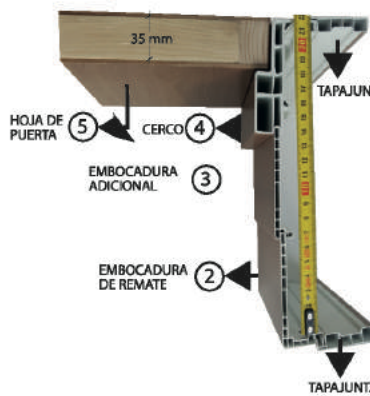

CERCO CON BURLETE

CERCO, TAPAJUNTAS, EMBOCADURA DE REMATE Y DOBLE EMBOCADURA ADICIONAL TABIQUE MÁXIMO 280mm.

RESISTENCIA A LA HUMEDAD

CERCO, HOJA, TAPAJUNTAS, EMBOCADURA DE REMATE Y EMBOCADURA ADICIONAL TABIQUE MÁXIMO 210mm.

VISTA FRONTAL DE TAPAJUNTAS, EMBOCADURAS, CERCO Y HOJA

COLOCACIÓN SOBRE TABIQUE DIRECTO CARTÓN YESO PLACA SIMPLE

COLACIÓN SOBRE TABIQUE DIRECTO CARTÓN YESO DOBLE PLACA

GRUESO TABIQUE MÍNIMO 70mm.

GRUESO TABIQUE MÁXIMO HASTA 135mm. CON O SIN PREMARCO