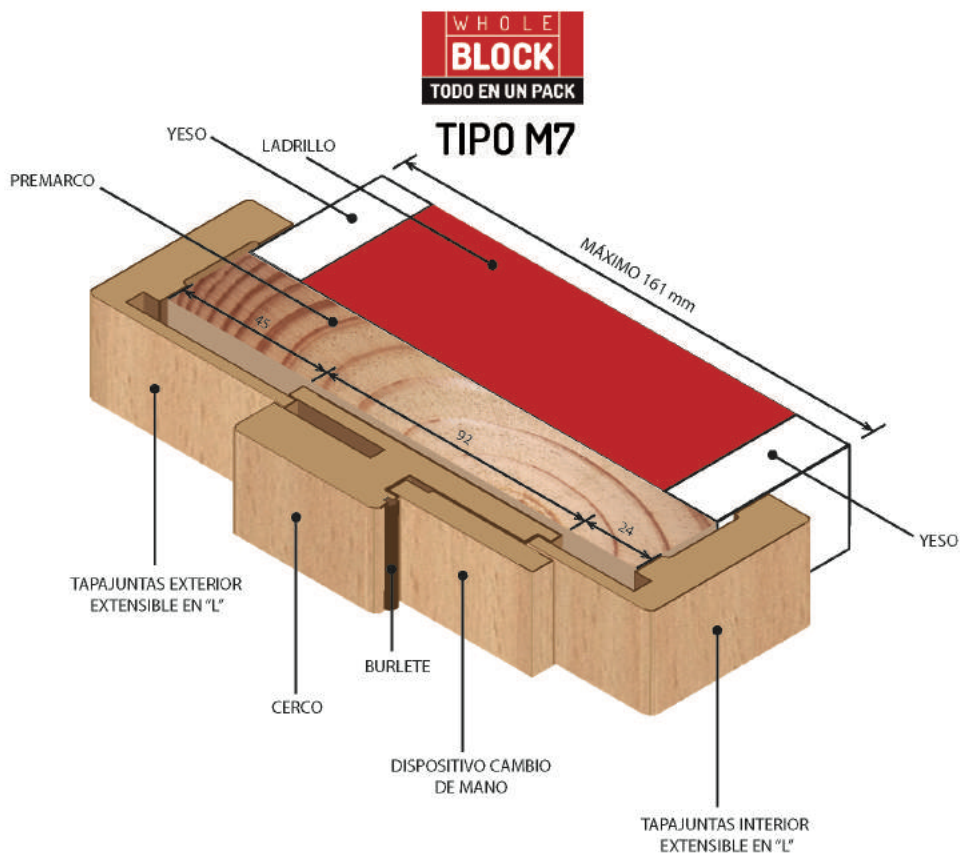

CERCO Y TAPAJUNTAS CON EL DISPOSITIVO DE CAMBIO DE MANO TIPO M-3

CERCO Y TAPAJUNTAS CON EL SISTEMA WHOLE BLOCK

TIPO M4

TIPO M4a

TIPO M5

TIPO M5a

DETALLES PARA TABIQUES ESPECIALES CON UN MÁXIMO DE 141 MM. Y 161 MM. DE GRUESO

DETALLE DE TABIQUES CON CERCO Y TAPAJUNTAS DE PVC

TIPO ECO-1

TIPO ECO-1E

TIPO PREMIUM-1

TIPO PREMIUM -1E

DETALLE DE TABIQUES CON CERCO Y TAPAJUNTAS DE PVC

WHOLE
BLOCK
TODO EN UN PACK

TIPO EXCLUSIVE-1

TIPO EXCLUSIVE-1E

TIPO HIGH QUALITY

TIPO HIGH QUALITY-E

DETALLE DE TABIQUES CON CERCO Y TAPAJUNTAS DE PVC

TIPO HIGH QUALITY CON UNA EMBOCADURA ADICIONAL

NOTA: ESTA EMBOCADURA ADICIONAL
ES COMPATIBLE CON TODOS LOS CERCOS DE PVC DE ESTE CATÁLOGO