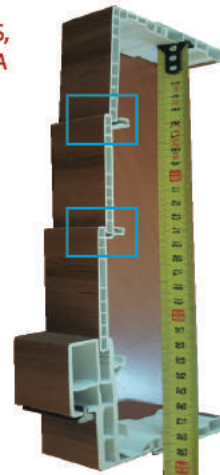

CERCO CON BURLETE

CERCO, TAPAJUNTAS, EMBOCADURA DE REMATE Y DOBLE EMBOCADURA ADICIONAL TABIQUE MÁXIMO 280mm.

RESISTENCIA A LA HUMEDAD

CERCO, HOJA, TAPAJUNTAS, EMBOCADURA DE REMATE Y EMBOCADURA ADICIONAL TABIQUE MÁXIMO 210mm.

VISTA FRONTAL DE TAPAJUNTAS, EMBOCADURAS, CERCO Y HOJA

COLOCACIÓN SOBRE TABIQUE DIRECTO CARTÓN YESO PLACA SIMPLE

COLACIÓN SOBRE TABIQUE DIRECTO CARTÓN YESO DOBLE PLACA

GRUESO TABIQUE MÍNIMO 70mm.

GRUESO TABIQUE MÁXIMO HASTA 135mm. CON O SIN PREMARCO