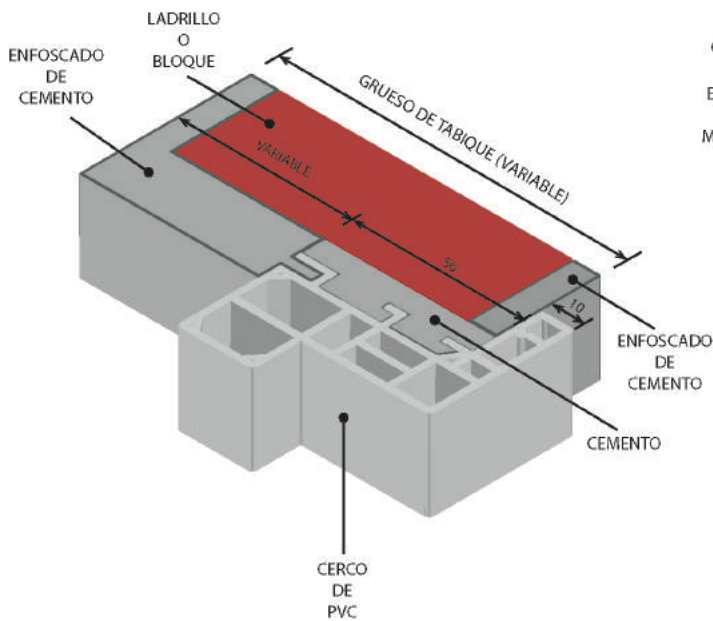

DETALLE DE TABIQUES CON CERCO Y TAPAJUNTAS DE PVC

TIPO ECO-1