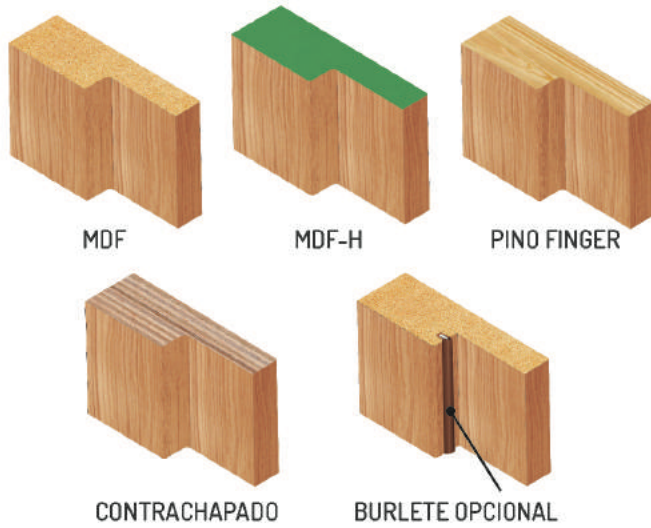

HERRAJES

BISAGRA DE PUERTA
PRACTICABLE
VISTA POR EL EXTERIOR

BISAGRA DE PUERTA
PRACTICABLE
VISTA POR EL INTERIOR

BISAGRA DE PUERTA
PRACTICABLE
VISTA CON PUERTA ABIERTA

PICAPORTE
CERRADURA PARA
PUERTA PRACTICABLE

BISAGRA DE PUERTA
PARA APERTURA
HACIA DENTRO Y
HACIA FUERA
VISTA POR EL EXTERIOR

BISAGRA DE PUERTA
PARA APERTURA
HACIA DENTRO Y
HACIA FUERA
VISTA POR EL INTERIOR

TIRADOR PARA PUERTA
QUE ABRE
HACIA DENTRO Y
HACIA FUERA

PC1

PC2

VENTANAL FIJO

PC1 MV

PC2 MV

PC7 MV

PC8 MV

PC9

PC10

**DISEÑOS GRÁFICOS PARA
HOTELES, CENTROS COMERCIALES,
OFICINAS, COLEGIOS, HOSPITALES,
BAÑOS Y ASEOS.**

COMPOSICIÓN INTERIOR CERCOS

CERCO Y TAPAJUNTAS LISOS TIPO M-1

CERCO Y TAPAJUNTAS ENLAZADOS TIPO M-2