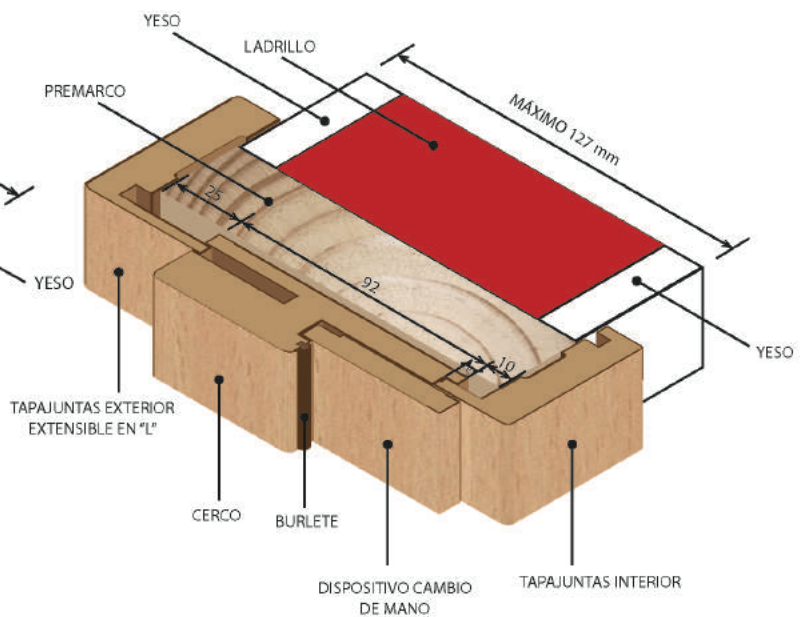

CERCO Y TAPAJUNTAS CON EL DISPOSITIVO DE CAMBIO DE MANO TIPO M-3

CERCO Y TAPAJUNTAS CON EL SISTEMA WHOLE BLOCK

TIPO M4

TIPO M4a

TIPO M5

TIPO M5a

DETALLES PARA TABIQUES ESPECIALES CON UN MÁXIMO DE 141 MM. Y 161 MM. DE GRUESO