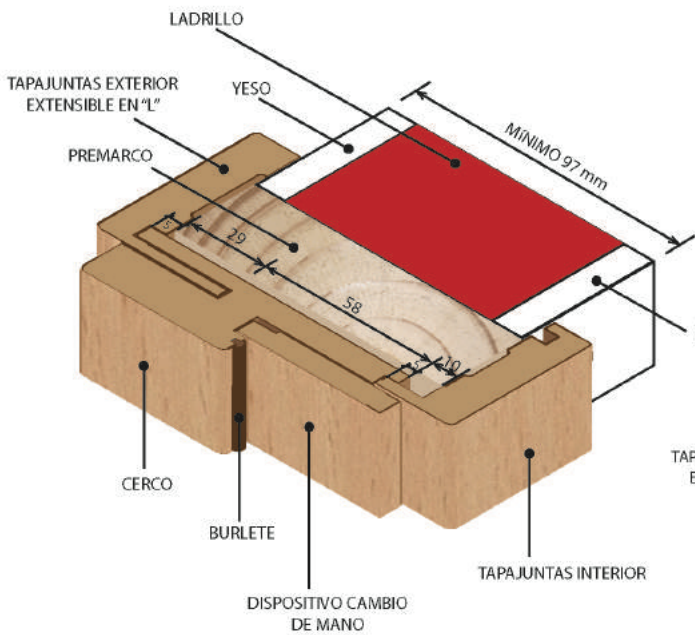

PC10

**DISEÑOS GRÁFICOS PARA
HOTELES, CENTROS COMERCIALES,
OFICINAS, COLEGIOS, HOSPITALES,
BAÑOS Y ASEOS.**

COMPOSICIÓN INTERIOR CERCOS

CERCO Y TAPAJUNTAS LISOS TIPO M-1

CERCO Y TAPAJUNTAS ENLAZADOS TIPO M-2

CERCO Y TAPAJUNTAS CON EL DISPOSITIVO DE CAMBIO DE MANO TIPO M-3

CERCO Y TAPAJUNTAS CON EL SISTEMA WHOLE BLOCK

TIPO M4

TIPO M4a

TIPO M5

TIPO M5a

DETALLES PARA TABIQUES ESPECIALES CON UN MÁXIMO DE 141 MM. Y 161 MM. DE GRUESO