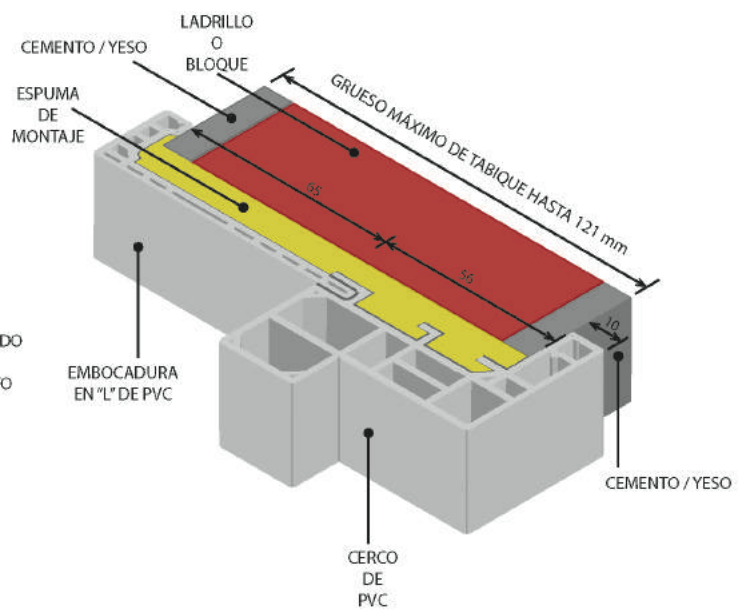

TIPO ECO-1E