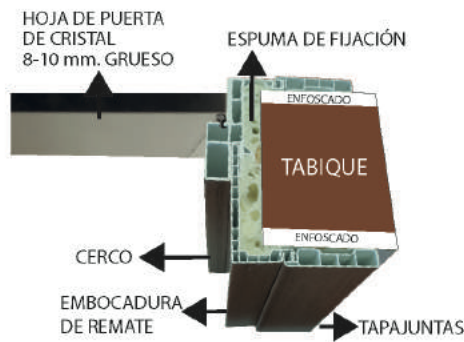

VISTA FRONTAL DE TAPAJUNTAS, EMBOCADURAS, CERCO Y HOJA

TAPAJUNTAS, EMBOCADURA DE REMATE Y DOBLE EMBOCADURA ADICIONAL TABIQUE MÁXIMO 280mm.

UNIÓN DE EMBOCADURAS

COLOCACIÓN SOBRE TABIQUE DIRECTO CON TAPAJUNTAS

COLOCACIÓN SOBRE TABIQUE DIRECTO SIN TAPAJUNTAS

COLOCACIÓN SOBRE TABIQUE DIRECTO CARTÓN YESO PLACA SIMPLE EMBOCADURA DE REMATE SIN TAPAJUNTAS

CARACTERÍSTICAS TÉCNICAS DEL PVC

- RESISTENCIA A LA HUMEDAD
- RESISTENCIA AL IMPACTO
- RESISTENCIA A LA TRACCIÓN
- ESTABILIDAD DIMENSIONAL
- GRAN DURABILIDAD
- FACILIDAD PARA SU LIMPIEZA
- CLASIFICACIÓN CONTRA EL FUEGO M2