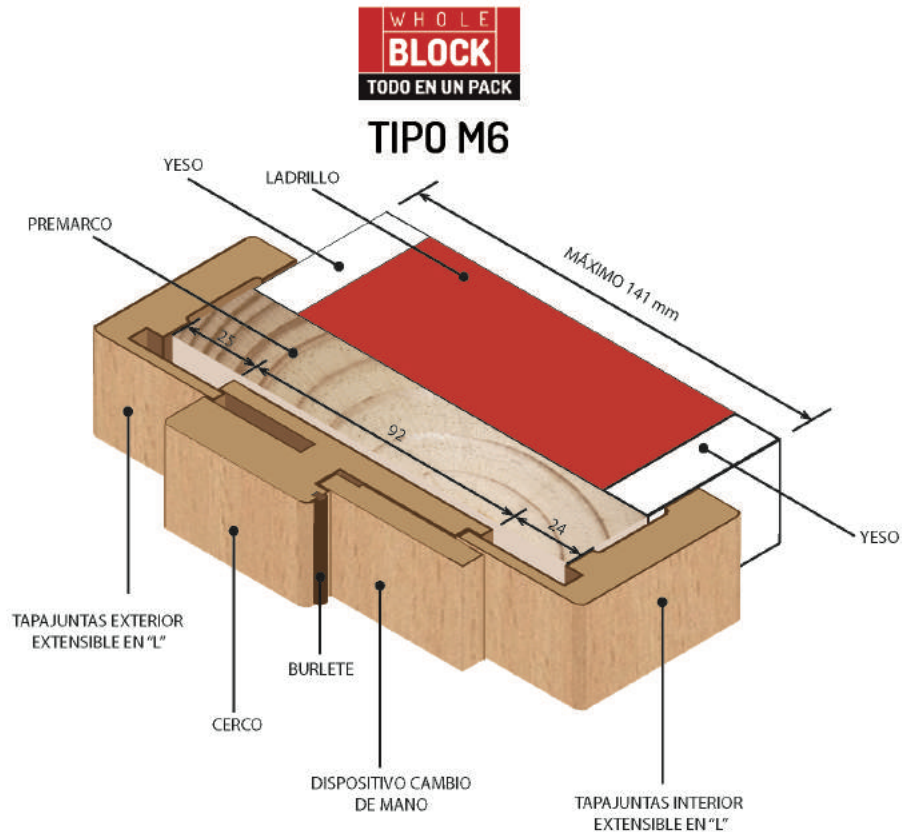

CERCO Y TAPAJUNTAS CON EL DISPOSITIVO DE CAMBIO DE MANO TIPO M-3

CERCO Y TAPAJUNTAS CON EL SISTEMA WHOLE BLOCK

TIPO M4

TIPO M4a

TIPO M5

TIPO M5a

DETALLES PARA TABIQUES ESPECIALES CON UN MÁXIMO DE 141 MM. Y 161 MM. DE GRUESO

DETALLE DE TABIQUES CON CERCO Y TAPAJUNTAS DE PVC

TIPO ECO-1

TIPO ECO-1E

TIPO PREMIUM-1

TIPO PREMIUM -1E

DETALLE DE TABIQUES CON CERCO Y TAPAJUNTAS DE PVC

WHOLE
BLOCK
TODO EN UN PACK

TIPO EXCLUSIVE-1