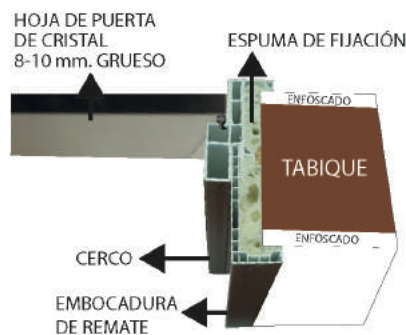

EMBOCADURA
ADICIONAL

EMBOCADURA
DE REMATE

CERCO Y EMBOCADURA
DE REMATE, LACADO BLANCO
SIN TAPAJUNTAS

CERCO,
EMBOCADURA DE REMATE
Y TAPAJUNTAS EN ALUMINIO

RESISTENCIA
A LA HUMEDAD

ENCAJE DE PIEZAS

CERCO, HOJA, TAPAJUNTAS, EMBOCADURA DE REMATE Y EMBOCADURA ADICIONAL TABIQUE MÁXIMO 210mm.

VISTA FRONTAL DE TAPAJUNTAS, EMBOCADURAS, CERCO Y HOJA

TAPAJUNTAS, EMBOCADURA DE REMATE Y DOBLE EMBOCADURA ADICIONAL TABIQUE MÁXIMO 280mm.

UNIÓN DE EMBOCADURAS

COLOCACIÓN SOBRE TABIQUE DIRECTO CON TAPAJUNTAS

COLOCACIÓN SOBRE TABIQUE DIRECTO SIN TAPAJUNTAS

COLOCACIÓN SOBRE TABIQUE DIRECTO CARTÓN YESO PLACA SIMPLE EMBOCADURA DE REMATE SIN TAPAJUNTAS

CARACTERÍSTICAS TÉCNICAS DEL PVC

- RESISTENCIA A LA HUMEDAD
- RESISTENCIA AL IMPACTO
- RESISTENCIA A LA TRACCIÓN
- ESTABILIDAD DIMENSIONAL
- GRAN DURABILIDAD
- FACILIDAD PARA SU LIMPIEZA
- CLASIFICACIÓN CONTRA EL FUEGO M2