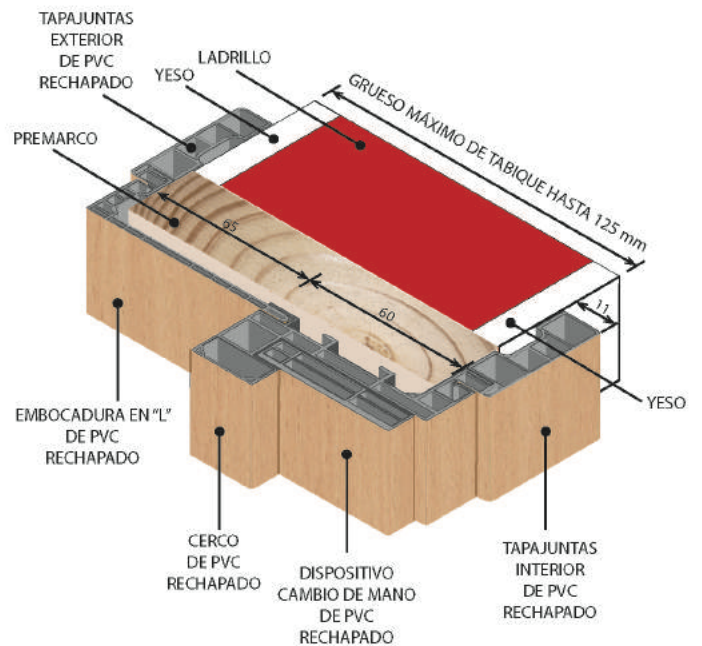

DETALLE DE TABIQUES CON CERCO Y TAPAJUNTAS DE PVC

TIPO ECO-1

TIPO ECO-1E

TIPO PREMIUM-1

TIPO PREMIUM -1E

DETALLE DE TABIQUES CON CERCO Y TAPAJUNTAS DE PVC

WHOLE
BLOCK
TODO EN UN PACK

TIPO EXCLUSIVE-1

TIPO EXCLUSIVE-1E

TIPO HIGH QUALITY

TIPO HIGH QUALITY-E

DETALLE DE TABIQUES CON CERCO Y TAPAJUNTAS DE PVC

TIPO HIGH QUALITY CON UNA EMBOCADURA ADICIONAL

NOTA: ESTA EMBOCADURA ADICIONAL
ES COMPATIBLE CON TODOS LOS CERCOS DE PVC DE ESTE CATÁLOGO