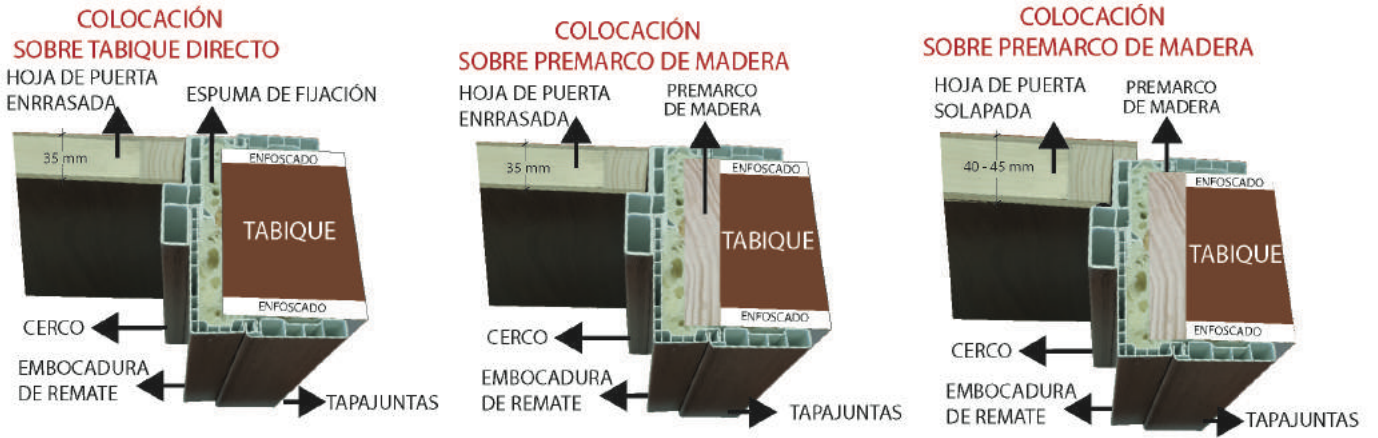

CARACTERÍSTICAS TÉCNICAS DE LA HOJA DE PUERTA

- SU FABRICACIÓN SE REALIZA CON MADERA Y DERIVADOS DE LA MISMA, EL CANTO INFERIOR ESTÁ PROTEGIDO PARA EVITAR LA ABSORCIÓN DE HUMEDADES Y SU TERMINACIÓN SIEMPRE ES LA MISMA QUE LOS CERCOS, EMBOCADURAS Y TAPAJUNTAS.

TAPAJUNTAS

REMATE SUPERIOR DE TAPAJUNTAS

INCRUSTACIÓN REMATE SUPERIOR DE TAPAJUNTAS

REMATE FINAL DE TAPAJUNTAS

UNIÓN LARGUEROS Y CABECERO DE CERCO

Cerco Embocadura Extensible de remate

EMBOCADURA ADICIONAL

UNIÓN DE EMBOCADURAS

CERCO CON BURLETE

CERCO, TAPAJUNTAS, EMBOCADURA DE REMATE Y DOBLE EMBOCADURA ADICIONAL TABIQUE MÁXIMO 280mm.

RESISTENCIA A LA HUMEDAD

CERCO, HOJA, TAPAJUNTAS, EMBOCADURA DE REMATE Y EMBOCADURA ADICIONAL TABIQUE MÁXIMO 210mm.

VISTA FRONTAL DE TAPAJUNTAS, EMBOCADURAS, CERCO Y HOJA

COLOCACIÓN SOBRE TABIQUE DIRECTO CARTÓN YESO PLACA SIMPLE

COLACIÓN SOBRE TABIQUE DIRECTO CARTÓN YESO DOBLE PLACA

GRUESO TABIQUE MÍNIMO 70mm.

GRUESO TABIQUE MÁXIMO HASTA 135mm. CON O SIN PREMARCO