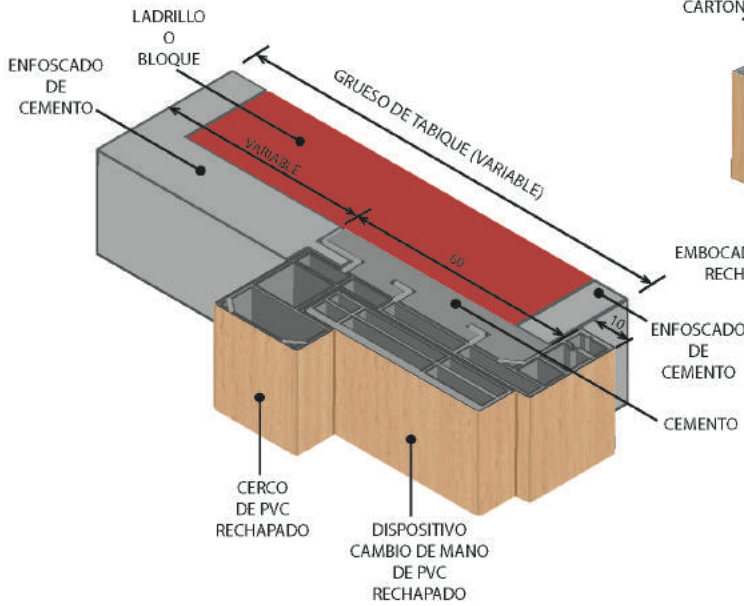

DETALLE DE TABIQUES CON CERCO Y TAPAJUNTAS DE PVC

TIPO ECO-1

TIPO ECO-1E

TIPO PREMIUM-1

TIPO PREMIUM -1E

DETALLE DE TABIQUES CON CERCO Y TAPAJUNTAS DE PVC

WHOLE
BLOCK
TODO EN UN PACK

TIPO EXCLUSIVE-1

TIPO EXCLUSIVE-1E

TIPO HIGH QUALITY

TIPO HIGH QUALITY-E

DETALLE DE TABIQUES CON CERCO Y TAPAJUNTAS DE PVC

TIPO HIGH QUALITY CON UNA EMBOCADURA ADICIONAL

NOTA: ESTA EMBOCADURA ADICIONAL
ES COMPATIBLE CON TODOS LOS CERCOS DE PVC DE ESTE CATÁLOGO