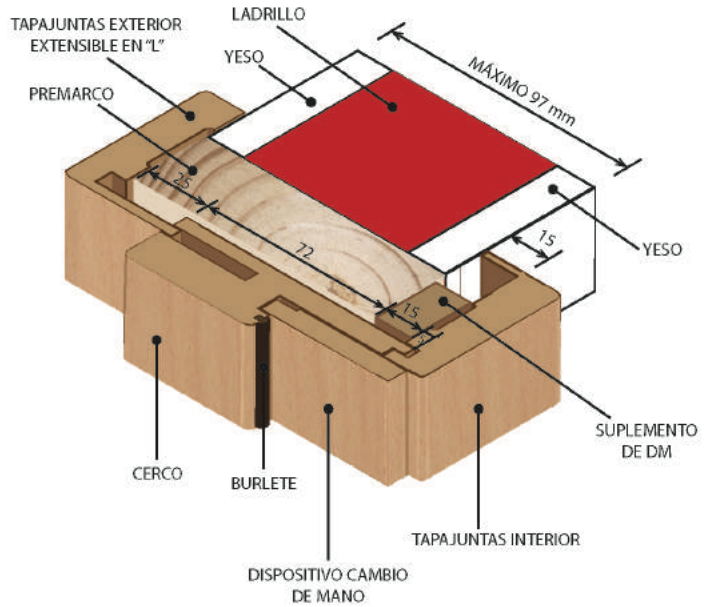

CERCO Y TAPAJUNTAS CON EL DISPOSITIVO DE CAMBIO DE MANO TIPO M-3

CERCO Y TAPAJUNTAS CON EL SISTEMA WHOLE BLOCK

TIPO M4

TIPO M4a

TIPO M5

TIPO M5a

DETALLES PARA TABIQUES ESPECIALES CON UN MÁXIMO DE 141 MM. Y 161 MM. DE GRUESO