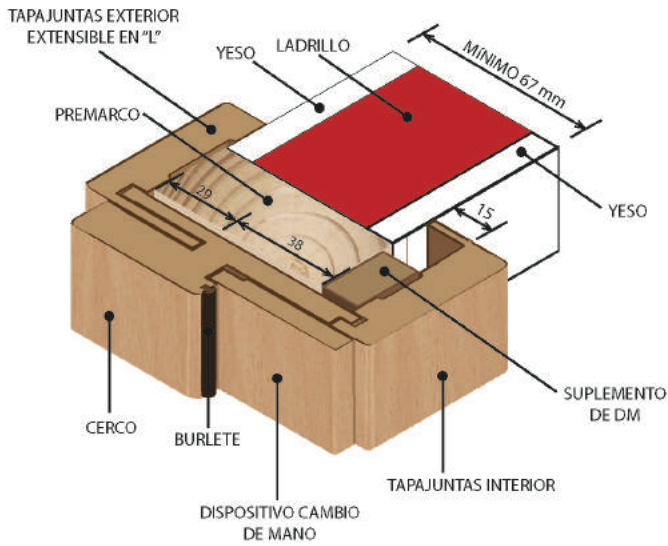

PC10

**DISEÑOS GRÁFICOS PARA
HOTELES, CENTROS COMERCIALES,
OFICINAS, COLEGIOS, HOSPITALES,
BAÑOS Y ASEOS.**

COMPOSICIÓN INTERIOR CERCOS

CERCO Y TAPAJUNTAS LISOS TIPO M-1

CERCO Y TAPAJUNTAS ENLAZADOS TIPO M-2

CERCO Y TAPAJUNTAS CON EL DISPOSITIVO DE CAMBIO DE MANO TIPO M-3

CERCO Y TAPAJUNTAS CON EL SISTEMA WHOLE BLOCK

TIPO M4

TIPO M4a

TIPO M5

TIPO M5a

DETALLES PARA TABIQUES ESPECIALES CON UN MÁXIMO DE 141 MM. Y 161 MM. DE GRUESO