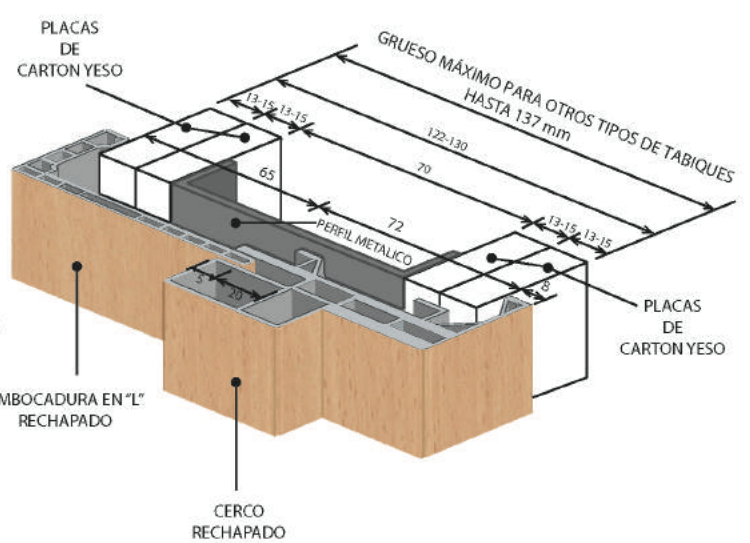

DETALLE DE TABIQUES CON CERCO Y TAPAJUNTAS DE PVC

TIPO ECO-1

TIPO ECO-1E

TIPO PREMIUM-1

TIPO PREMIUM -1E

DETALLE DE TABIQUES CON CERCO Y TAPAJUNTAS DE PVC

WHOLE
BLOCK
TODO EN UN PACK

TIPO EXCLUSIVE-1