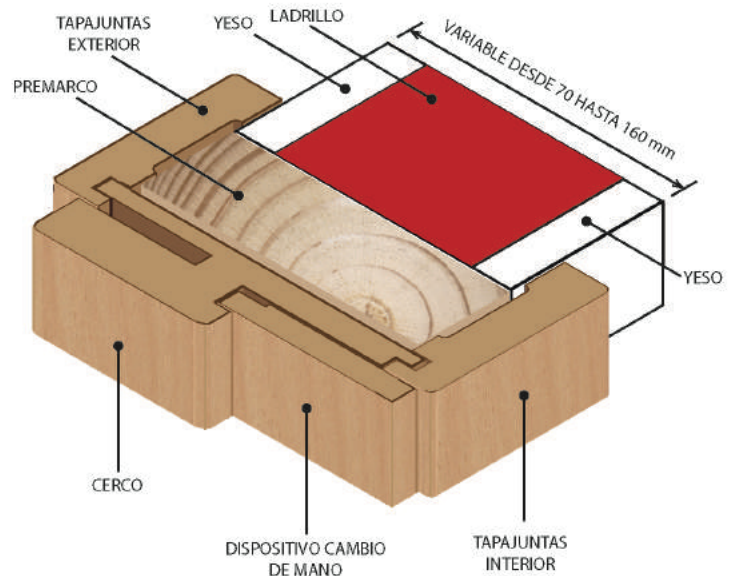

PC10

**DISEÑOS GRÁFICOS PARA
HOTELES, CENTROS COMERCIALES,
OFICINAS, COLEGIOS, HOSPITALES,
BAÑOS Y ASEOS.**

COMPOSICIÓN INTERIOR CERCOS

CERCO Y TAPAJUNTAS LISOS TIPO M-1

CERCO Y TAPAJUNTAS ENLAZADOS TIPO M-2

CERCO Y TAPAJUNTAS CON EL DISPOSITIVO DE CAMBIO DE MANO TIPO M-3

CERCO Y TAPAJUNTAS CON EL SISTEMA WHOLE BLOCK

TIPO M4

TIPO M4a

TIPO M5

TIPO M5a

DETALLES PARA TABIQUES ESPECIALES CON UN MÁXIMO DE 141 MM. Y 161 MM. DE GRUESO