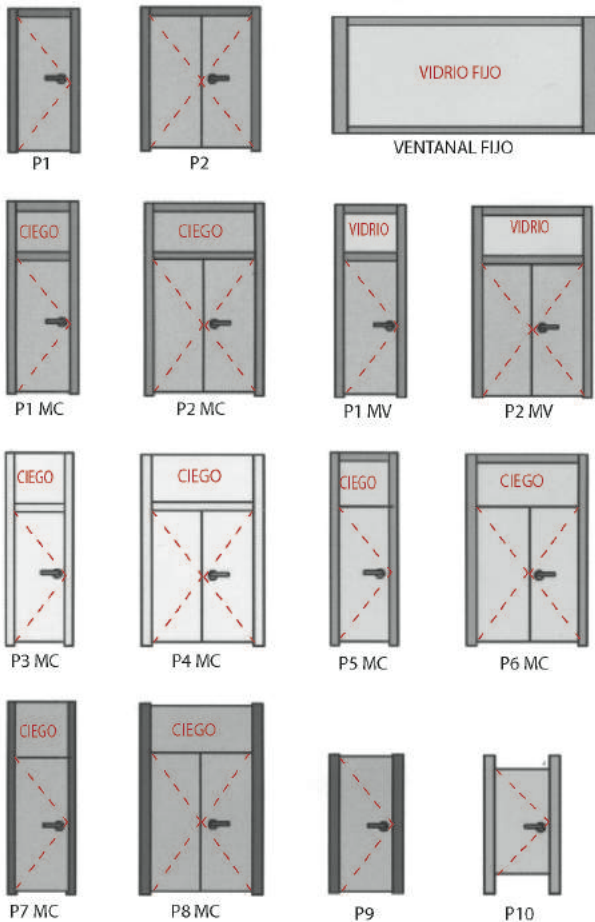

VISTA FRONTAL DE TAPAJUNTAS, EMBOCADURAS, CERCO Y HOJA

COLOCACIÓN SOBRE TABIQUE DIRECTO CARTÓN YESO PLACA SIMPLE

COLACIÓN SOBRE TABIQUE DIRECTO CARTÓN YESO DOBLE PLACA

GRUESO TABIQUE MÍNIMO 70mm.

GRUESO TABIQUE MÁXIMO HASTA 135mm. CON O SIN PREMARCO

HERRAJES

PERNIO DE SOBREPONER

PERNIO EMBUTIDO

BISAGRA EMBUTIDA

CANTO VISTO CON
CERRADURA DE
LLAVE BORJA

CANTO CHAPADO CON
CERRADURA DE
LLAVE BORJA

CANTO
CHAPADO CON
PICAPORTE

CERRADURA DE LLAVÍN

CERRADURA DE ENTRADA

PICAPORTE DE PETACA

HOJAS DE PUERTAS

MACIZA

TABLERO ALIGERADO

NIDO DE ABEJA

BASTIDOR DE PINO TERMINADA

PROTECCIÓN ANTI-HUMEDAD EN CANTO INFERIOR