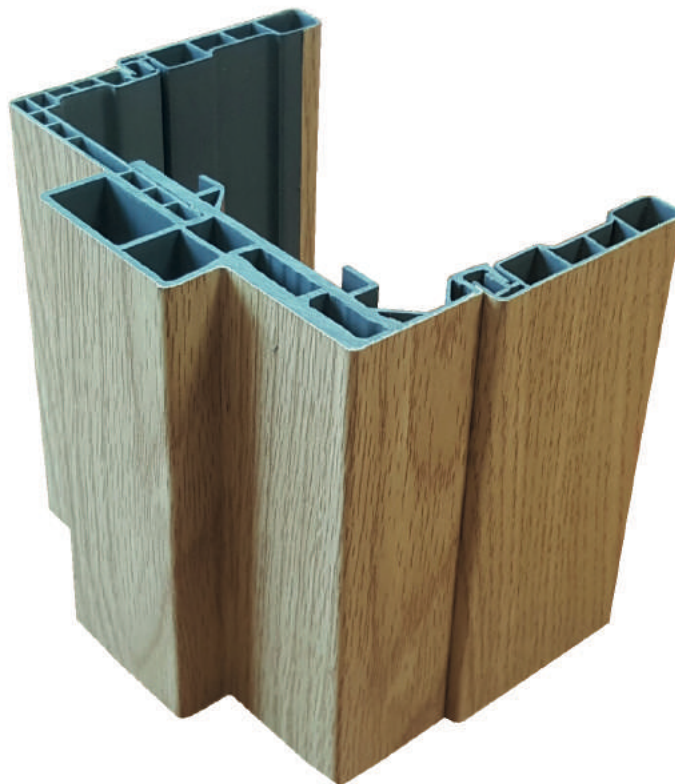

NOGAL SIROCO

MODELO HIGH QUALITY HIDROBLOCK

PUERTA CON CERCO, EMBOCADURA EXTENSIBLE,
TAPAJUNTAS EN PVC BLANCO Y RECHAPADO EN VINILO

MODELOS DE UTILIDAD CONCEDIDOS POR LA OFICINA ESPAÑOLA
DE PATENTES Y MARCAS, ORGANISMO AUTÓNOMO DEL MINISTERIO DE
ENERGÍA, TURISMO Y AGENDA DIGITAL, CON LOS NÚMEROS
Nº U 201431496 Y Nº U 201530911