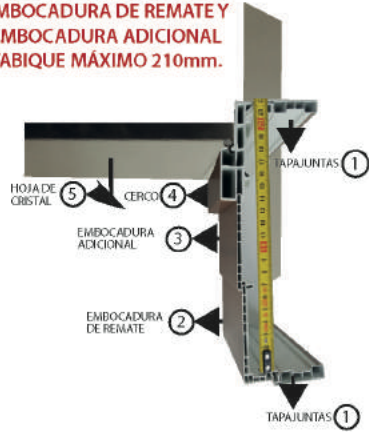

EMBOCADURA
ADICIONAL

EMBOCADURA
DE REMATE

CERCO Y EMBOCADURA
DE REMATE, LACADO BLANCO
SIN TAPAJUNTAS

CERCO,
EMBOCADURA DE REMATE
Y TAPAJUNTAS EN ALUMINIO

RESISTENCIA
A LA HUMEDAD

ENCAJE DE PIEZAS

CERCO, HOJA, TAPAJUNTAS, EMBOCADURA DE REMATE Y EMBOCADURA ADICIONAL TABIQUE MÁXIMO 210mm.