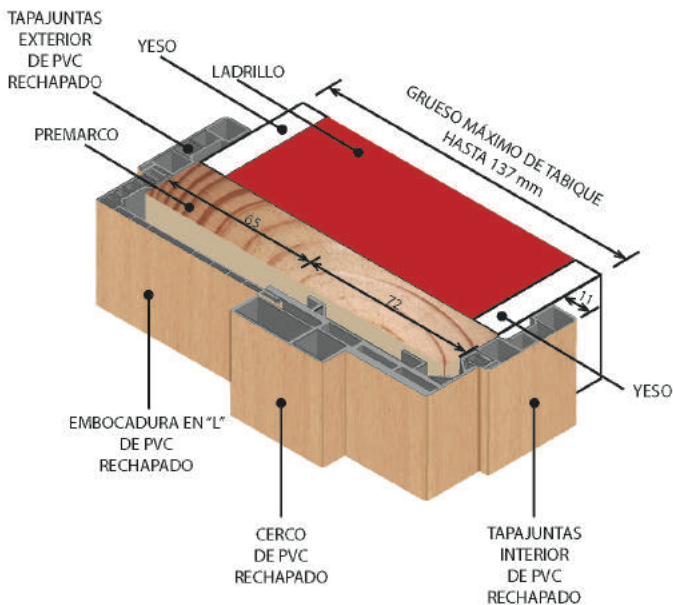

DETALLE DE TABIQUES CON CERCO Y TAPAJUNTAS DE PVC

TIPO ECO-1

TIPO ECO-1E

TIPO PREMIUM-1

TIPO PREMIUM -1E

DETALLE DE TABIQUES CON CERCO Y TAPAJUNTAS DE PVC

WHOLE
BLOCK
TODO EN UN PACK

TIPO EXCLUSIVE-1

TIPO EXCLUSIVE-1E

TIPO HIGH QUALITY

TIPO HIGH QUALITY-E

DETALLE DE TABIQUES CON CERCO Y TAPAJUNTAS DE PVC

TIPO HIGH QUALITY CON UNA EMBOCADURA ADICIONAL

NOTA: ESTA EMBOCADURA ADICIONAL
ES COMPATIBLE CON TODOS LOS CERCOS DE PVC DE ESTE CATÁLOGO