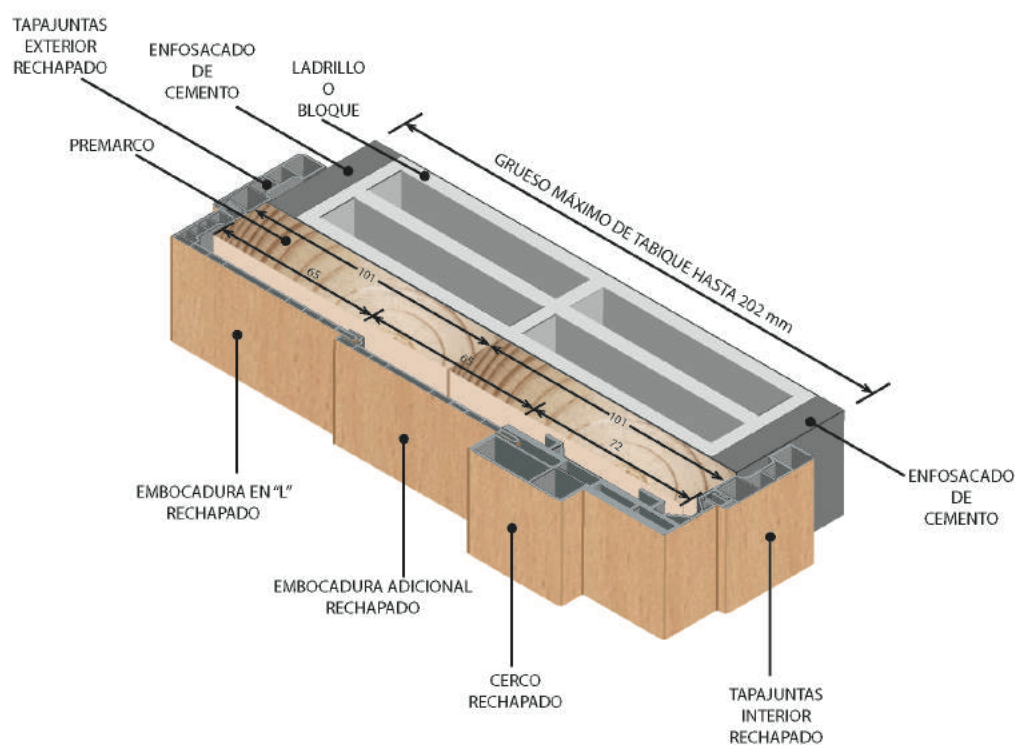

TIPO EXCLUSIVE-1E

TIPO HIGH QUALITY

TIPO HIGH QUALITY-E

DETALLE DE TABIQUES CON CERCO Y TAPAJUNTAS DE PVC

TIPO HIGH QUALITY CON UNA EMBOCADURA ADICIONAL

NOTA: ESTA EMBOCADURA ADICIONAL
ES COMPATIBLE CON TODOS LOS CERCOS DE PVC DE ESTE CATÁLOGO