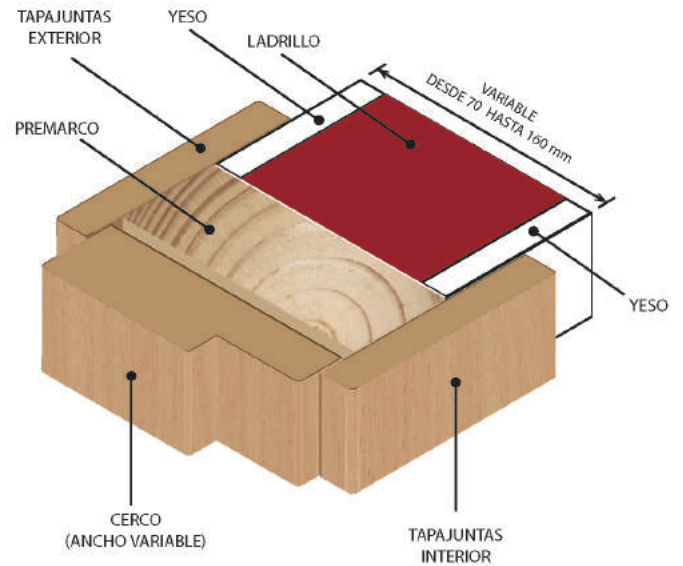

PC10

**DISEÑOS GRÁFICOS PARA
HOTELES, CENTROS COMERCIALES,
OFICINAS, COLEGIOS, HOSPITALES,
BAÑOS Y ASEOS.**

COMPOSICIÓN INTERIOR CERCOS

CERCO Y TAPAJUNTAS LISOS TIPO M-1

CERCO Y TAPAJUNTAS ENLAZADOS TIPO M-2

CERCO Y TAPAJUNTAS CON EL DISPOSITIVO DE CAMBIO DE MANO TIPO M-3

CERCO Y TAPAJUNTAS CON EL SISTEMA WHOLE BLOCK

TIPO M4

TIPO M4a

TIPO M5

TIPO M5a

DETALLES PARA TABIQUES ESPECIALES CON UN MÁXIMO DE 141 MM. Y 161 MM. DE GRUESO