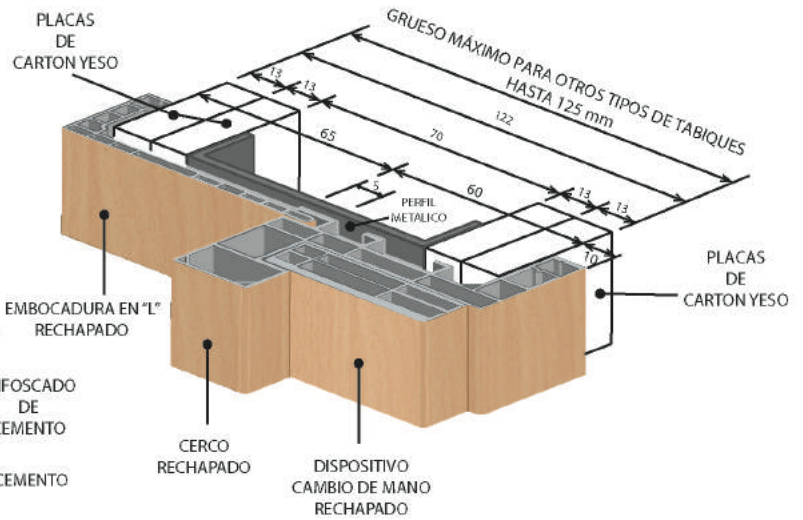

TIPO EXCLUSIVE-1E