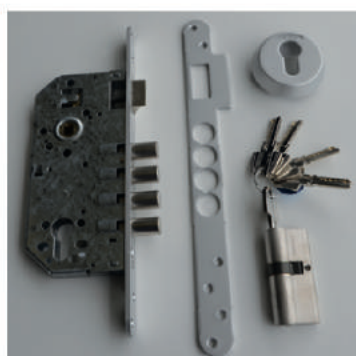

CERRADURA DE ENTRADA