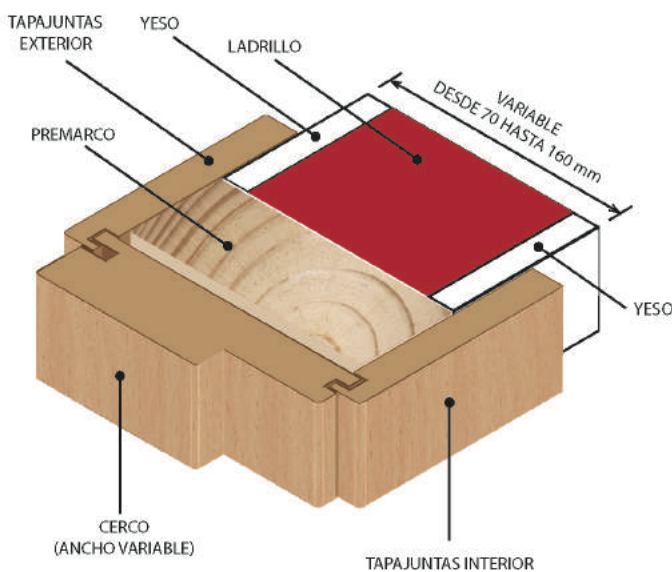

PC10

**DISEÑOS GRÁFICOS PARA
HOTELES, CENTROS COMERCIALES,
OFICINAS, COLEGIOS, HOSPITALES,
BAÑOS Y ASEOS.**

COMPOSICIÓN INTERIOR CERCOS

CERCO Y TAPAJUNTAS LISOS TIPO M-1

CERCO Y TAPAJUNTAS ENLAZADOS TIPO M-2

CERCO Y TAPAJUNTAS CON EL DISPOSITIVO DE CAMBIO DE MANO TIPO M-3

CERCO Y TAPAJUNTAS CON EL SISTEMA WHOLE BLOCK

TIPO M4

TIPO M4a

TIPO M5

TIPO M5a

DETALLES PARA TABIQUES ESPECIALES CON UN MÁXIMO DE 141 MM. Y 161 MM. DE GRUESO