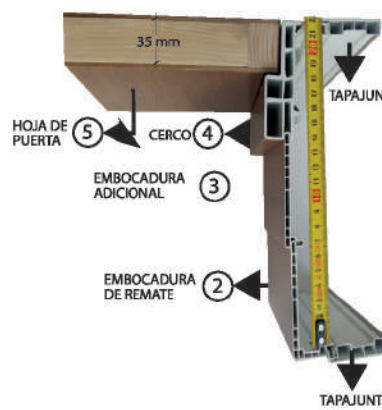

### **CARACTERÍSTICAS TÉCNICAS DE LA HOJA DE PUERTA**

- SU FABRICACIÓN SE REALIZA CON MADERA Y DERIVADOS DE LA MISMA, EL CANTO INFERIOR ESTÁ PROTEGIDO PARA EVITAR LA ABSORCIÓN DE HUMEDADES Y SU TERMINACIÓN SIEMPRE ES LA MISMA QUE LOS CERCOS, EMBOCADURAS Y TAPAJUNTAS.

**TAPAJUNTAS**

**REMATE SUPERIOR DE TAPAJUNTAS**

**INCRUSTACIÓN REMATE SUPERIOR DE TAPAJUNTAS**

**REMATE FINAL DE TAPAJUNTAS**

**UNIÓN LARGUEROS Y CABECERO DE CERCO**

Cerco Embocadura Extensible de remate

**EMBOCADURA ADICIONAL**

**UNIÓN DE EMBOCADURAS**

**CERCO CON BURLETE**

**CERCO, TAPAJUNTAS, EMBOCADURA DE REMATE Y DOBLE EMBOCADURA ADICIONAL TABIQUE MÁXIMO 280mm.**

**RESISTENCIA A LA HUMEDAD**

**CERCO, HOJA, TAPAJUNTAS, EMBOCADURA DE REMATE Y EMBOCADURA ADICIONAL TABIQUE MÁXIMO 210mm.**

**VISTA FRONTAL DE TAPAJUNTAS, EMBOCADURAS, CERCO Y HOJA**

**COLOCACIÓN SOBRE TABIQUE DIRECTO CARTÓN YESO PLACA SIMPLE**

**COLACIÓN SOBRE TABIQUE DIRECTO CARTÓN YESO DOBLE PLACA**

**GRUESO TABIQUE MÍNIMO 70mm.**