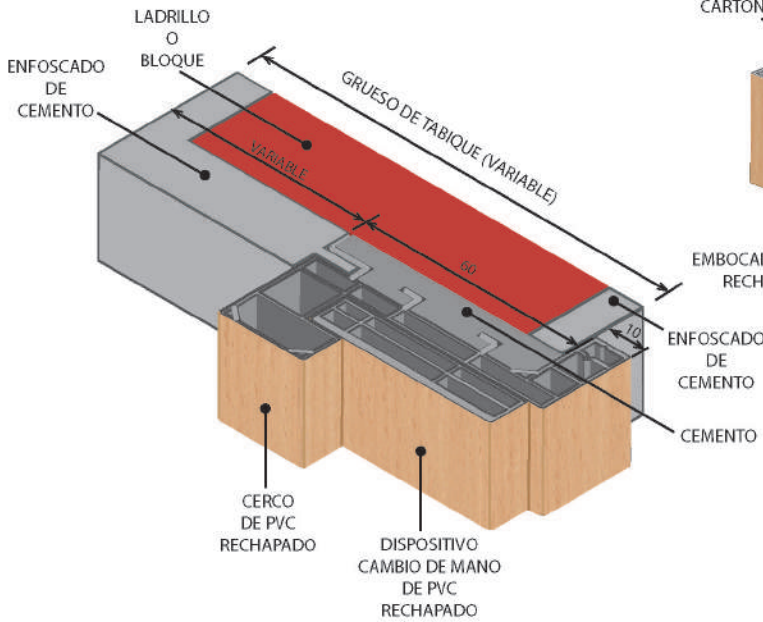

DETALLE DE TABIQUES CON CERCO Y TAPAJUNTAS DE PVC

TIPO EXCLUSIVE-1