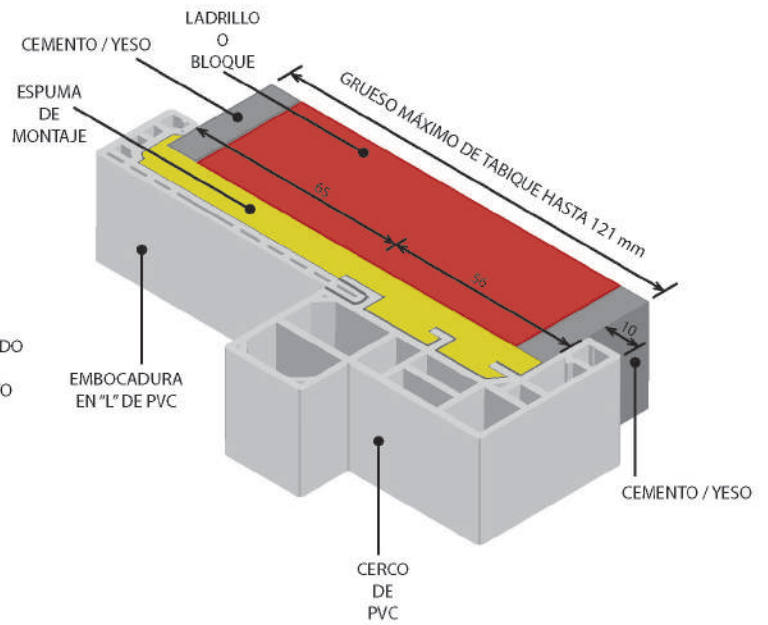

### **CARACTERÍSTICAS TÉCNICAS DE LA HOJA DE PUERTA**

- SU FABRICACIÓN SE REALIZA CON MADERA Y DERIVADOS DE LA MISMA, EL CANTO INFERIOR ESTÁ PROTEGIDO PARA EVITAR LA ABSORCIÓN DE HUMEDADES Y SU TERMINACIÓN SIEMPRE ES LA MISMA QUE LOS CERCOS, EMBOCADURAS Y TAPAJUNTAS.

CERRADURA DE ENTRADA

PICAPORTE DE PETACA

# HOJAS DE PUERTAS

MACIZA

TABLERO ALIGERADO

NIDO DE ABEJA

BASTIDOR DE PINO TERMINADA

PROTECCIÓN ANTI-HUMEDAD EN CANTO INFERIOR

**DISEÑOS GRÁFICOS PARA VIVIENDAS, HOTELES, CENTROS COMERCIALES, OFICINAS, COLEGIOS, HOSPITALES, NAVES INDUSTRIALES, BAÑOS Y ASEOS.**

## DETALLE DE TABIQUES CON CERCO Y TAPAJUNTAS DE PVC

**TIPO ECO-1**

**TIPO ECO-1E**

**TIPO PREMIUM-1**

**TIPO PREMIUM -1E**