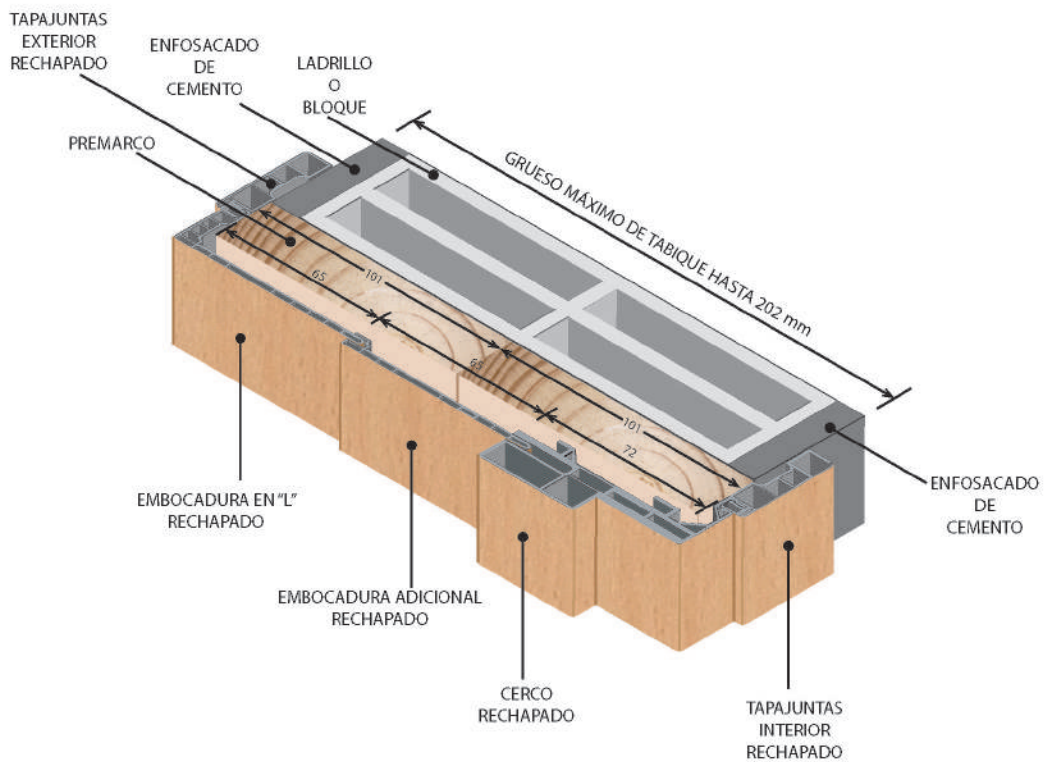

### TIPO HIGH QUALITY

### TIPO HIGH QUALITY-E

**DETALLE DE TABIQUES CON CERCO Y TAPAJUNTAS DE PVC**

**TIPO HIGH QUALITY CON UNA EMBOCADURA ADICIONAL**

NOTA: ESTA EMBOCADURA ADICIONAL ES COMPATIBLE CON TODOS LOS CERCOS DE PVC DE ESTE CATÁLOGO