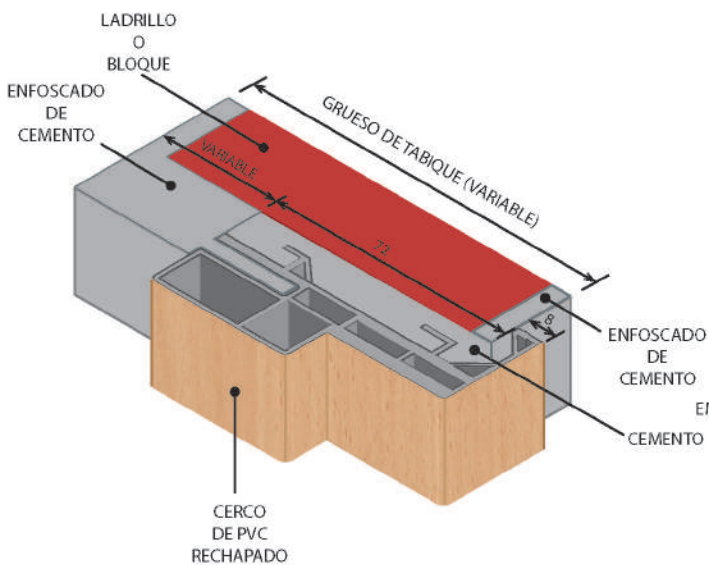

### **CARACTERÍSTICAS TÉCNICAS DE LA HOJA DE PUERTA**

- SU FABRICACIÓN SE REALIZA CON MADERA Y DERIVADOS DE LA MISMA, EL CANTO INFERIOR ESTÁ PROTEGIDO PARA EVITAR LA ABSORCIÓN DE HUMEDADES Y SU TERMINACIÓN SIEMPRE ES LA MISMA QUE LOS CERCOS, EMBOCADURAS Y TAPAJUNTAS.

# HOJAS DE PUERTAS

MACIZA

TABLERO ALIGERADO

NIDO DE ABEJA

BASTIDOR DE PINO TERMINADA

PROTECCIÓN ANTI-HUMEDAD EN CANTO INFERIOR

**DISEÑOS GRÁFICOS PARA VIVIENDAS, HOTELES, CENTROS COMERCIALES, OFICINAS, COLEGIOS, HOSPITALES, NAVES INDUSTRIALES, BAÑOS Y ASEOS.**

## DETALLE DE TABIQUES CON CERCO Y TAPAJUNTAS DE PVC

**TIPO ECO-1**

**TIPO ECO-1E**

**TIPO PREMIUM-1**

**TIPO PREMIUM -1E**

## DETALLE DE TABIQUES CON CERCO Y TAPAJUNTAS DE PVC