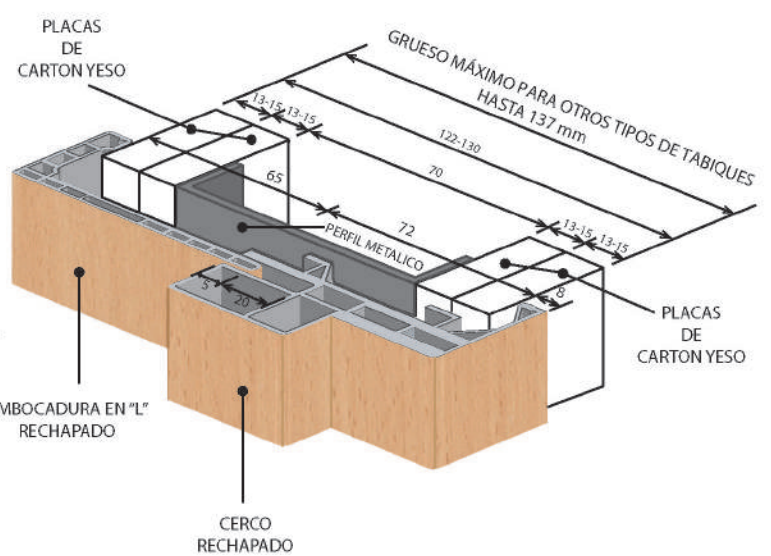

# HOJAS DE PUERTAS

MACIZA

TABLERO ALIGERADO

NIDO DE ABEJA

BASTIDOR DE PINO TERMINADA

PROTECCIÓN ANTI-HUMEDAD EN CANTO INFERIOR

**DISEÑOS GRÁFICOS PARA VIVIENDAS, HOTELES, CENTROS COMERCIALES, OFICINAS, COLEGIOS, HOSPITALES, NAVES INDUSTRIALES, BAÑOS Y ASEOS.**

## DETALLE DE TABIQUES CON CERCO Y TAPAJUNTAS DE PVC

**TIPO ECO-1**

**TIPO ECO-1E**

**TIPO PREMIUM-1**

**TIPO PREMIUM -1E**

## DETALLE DE TABIQUES CON CERCO Y TAPAJUNTAS DE PVC