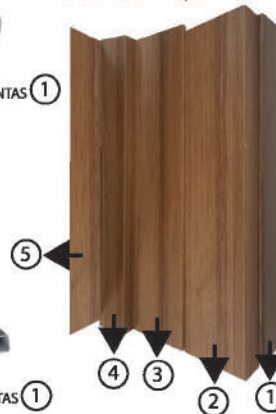

### **CARACTERÍSTICAS TÉCNICAS DE LA HOJA DE PUERTA**

- SU FABRICACIÓN SE REALIZA CON MADERA Y DERIVADOS DE LA MISMA, EL CANTO INFERIOR ESTÁ PROTEGIDO PARA EVITAR LA ABSORCIÓN DE HUMEDADES Y SU TERMINACIÓN SIEMPRE ES LA MISMA QUE LOS CERCOS, EMBOCADURAS Y TAPAJUNTAS.

**TAPAJUNTAS**

**REMATE SUPERIOR DE TAPAJUNTAS**

**INCRUSTACIÓN REMATE SUPERIOR DE TAPAJUNTAS**

**REMATE FINAL DE TAPAJUNTAS**

**UNIÓN LARGUEROS Y CABECERO DE CERCO**

Cerco Embocadura Extensible de remate

**EMBOCADURA ADICIONAL**

**UNIÓN DE EMBOCADURAS**

**CERCO CON BURLETE**

**CERCO, TAPAJUNTAS, EMBOCADURA DE REMATE Y DOBLE EMBOCADURA ADICIONAL TABIQUE MÁXIMO 280mm.**

**RESISTENCIA A LA HUMEDAD**

**CERCO, HOJA, TAPAJUNTAS, EMBOCADURA DE REMATE Y EMBOCADURA ADICIONAL TABIQUE MÁXIMO 210mm.**

**VISTA FRONTAL DE TAPAJUNTAS, EMBOCADURAS, CERCO Y HOJA**

**COLOCACIÓN SOBRE TABIQUE DIRECTO CARTÓN YESO PLACA SIMPLE**

**COLACIÓN SOBRE TABIQUE DIRECTO CARTÓN YESO DOBLE PLACA**

**GRUESO TABIQUE MÍNIMO 70mm.**