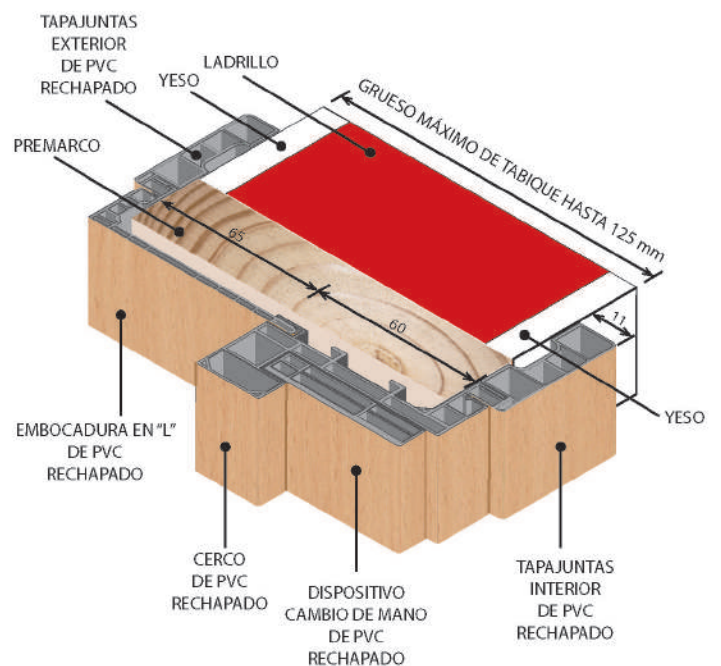

TIPO HIGH QUALITY-E