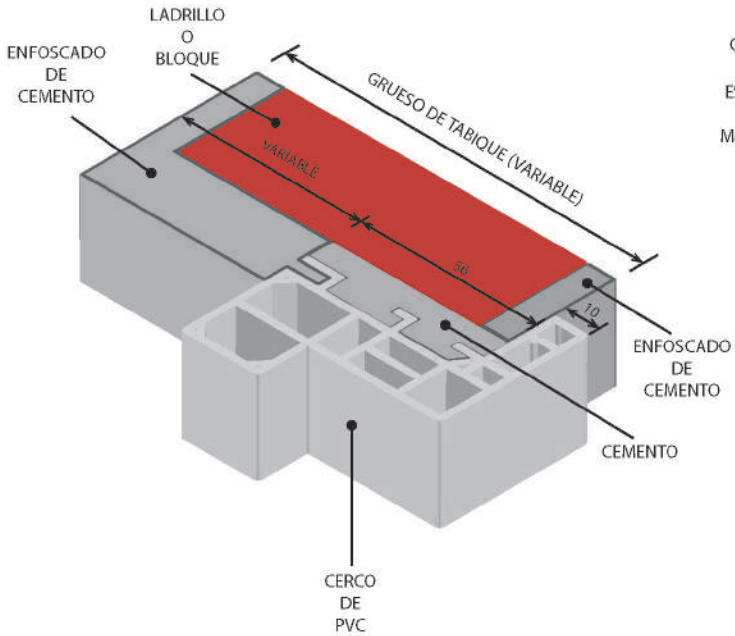

### **CARACTERÍSTICAS TÉCNICAS DE LA HOJA DE PUERTA**

- SU FABRICACIÓN SE REALIZA CON MADERA Y DERIVADOS DE LA MISMA, EL CANTO INFERIOR ESTÁ PROTEGIDO PARA EVITAR LA ABSORCIÓN DE HUMEDADES Y SU TERMINACIÓN SIEMPRE ES LA MISMA QUE LOS CERCOS, EMBOCADURAS Y TAPAJUNTAS.

CERRADURA DE ENTRADA

PICAPORTE DE PETACA

# HOJAS DE PUERTAS

MACIZA

TABLERO ALIGERADO

NIDO DE ABEJA

BASTIDOR DE PINO TERMINADA

PROTECCIÓN ANTI-HUMEDAD EN CANTO INFERIOR

**DISEÑOS GRÁFICOS PARA VIVIENDAS, HOTELES, CENTROS COMERCIALES, OFICINAS, COLEGIOS, HOSPITALES, NAVES INDUSTRIALES, BAÑOS Y ASEOS.**

## DETALLE DE TABIQUES CON CERCO Y TAPAJUNTAS DE PVC

**TIPO ECO-1**

**TIPO ECO-1E**

**TIPO PREMIUM-1**

**TIPO PREMIUM -1E**