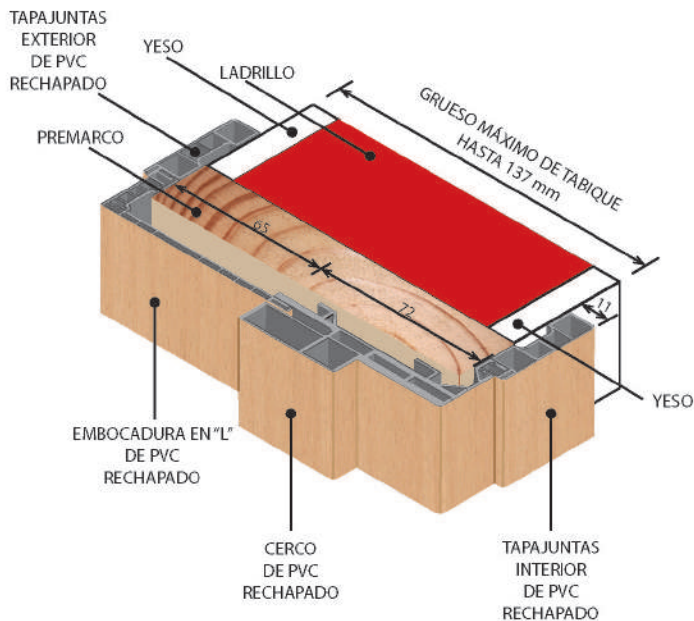

TIPO HIGH QUALITY