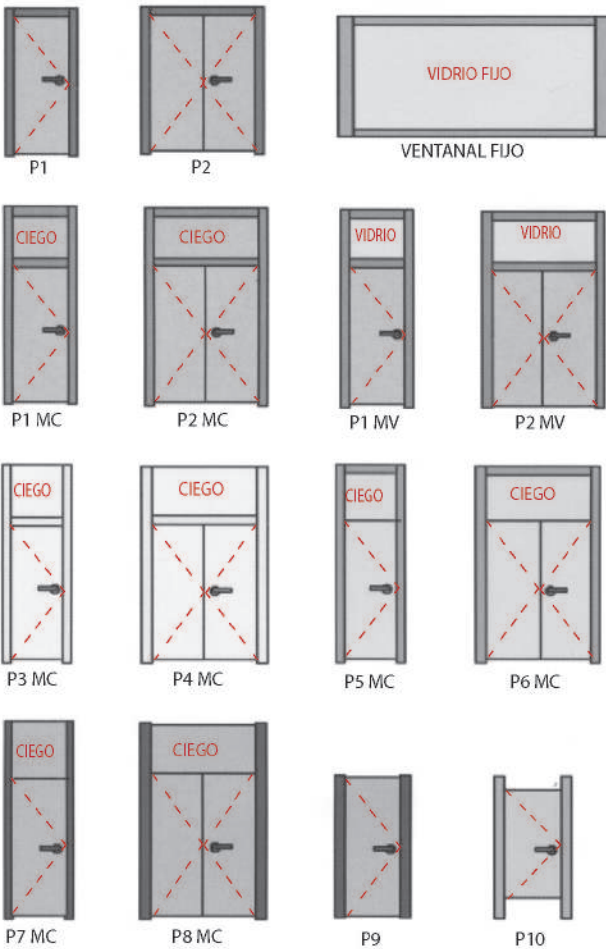

CERRADURA DE ENTRADA

PICAPORTE DE PETACA

# HOJAS DE PUERTAS

MACIZA

TABLERO ALIGERADO

NIDO DE ABEJA

BASTIDOR DE PINO TERMINADA

PROTECCIÓN ANTI-HUMEDAD EN CANTO INFERIOR

**DISEÑOS GRÁFICOS PARA VIVIENDAS, HOTELES, CENTROS COMERCIALES, OFICINAS, COLEGIOS, HOSPITALES, NAVES INDUSTRIALES, BAÑOS Y ASEOS.**

## DETALLE DE TABIQUES CON CERCO Y TAPAJUNTAS DE PVC

**TIPO ECO-1**

**TIPO ECO-1E**

**TIPO PREMIUM-1**

**TIPO PREMIUM -1E**