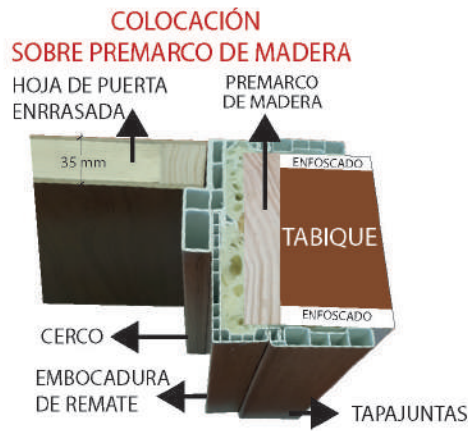

### **CARACTERÍSTICAS TÉCNICAS DE LA HOJA DE PUERTA**

- SU FABRICACIÓN SE REALIZA CON MADERA Y DERIVADOS DE LA MISMA, EL CANTO INFERIOR ESTÁ PROTEGIDO PARA EVITAR LA ABSORCIÓN DE HUMEDADES Y SU TERMINACIÓN SIEMPRE ES LA MISMA QUE LOS CERCOS, EMBOCADURAS Y TAPAJUNTAS.

**TAPAJUNTAS**

**REMATE SUPERIOR DE TAPAJUNTAS**

**INCRUSTACIÓN REMATE SUPERIOR DE TAPAJUNTAS**

**REMATE FINAL DE TAPAJUNTAS**

**UNIÓN LARGUEROS Y CABECERO DE CERCO**

Cerco Embocadura Extensible de remate

**EMBOCADURA ADICIONAL**

**UNIÓN DE EMBOCADURAS**

**CERCO CON BURLETE**

**CERCO, TAPAJUNTAS, EMBOCADURA DE REMATE Y DOBLE EMBOCADURA ADICIONAL TABIQUE MÁXIMO 280mm.**

**RESISTENCIA A LA HUMEDAD**

**CERCO, HOJA, TAPAJUNTAS, EMBOCADURA DE REMATE Y EMBOCADURA ADICIONAL TABIQUE MÁXIMO 210mm.**

**VISTA FRONTAL DE TAPAJUNTAS, EMBOCADURAS, CERCO Y HOJA**

**COLOCACIÓN SOBRE TABIQUE DIRECTO CARTÓN YESO PLACA SIMPLE**

**COLACIÓN SOBRE TABIQUE DIRECTO CARTÓN YESO DOBLE PLACA**

**GRUESO TABIQUE MÍNIMO 70mm.**