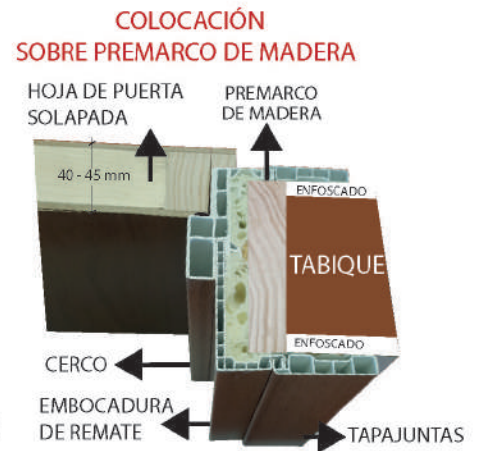

### **CARACTERÍSTICAS TÉCNICAS DE LA HOJA DE PUERTA**

- SU FABRICACIÓN SE REALIZA CON MADERA Y DERIVADOS DE LA MISMA, EL CANTO INFERIOR ESTÁ PROTEGIDO PARA EVITAR LA ABSORCIÓN DE HUMEDADES Y SU TERMINACIÓN SIEMPRE ES LA MISMA QUE LOS CERCOS, EMBOCADURAS Y TAPAJUNTAS.

**TAPAJUNTAS**

**REMATE SUPERIOR DE TAPAJUNTAS**

**INCRUSTACIÓN REMATE SUPERIOR DE TAPAJUNTAS**

**REMATE FINAL DE TAPAJUNTAS**

**UNIÓN LARGUEROS Y CABECERO DE CERCO**

Cerco Embocadura Extensible de remate

**EMBOCADURA ADICIONAL**

**UNIÓN DE EMBOCADURAS**

**CERCO CON BURLETE**

**CERCO, TAPAJUNTAS, EMBOCADURA DE REMATE Y DOBLE EMBOCADURA ADICIONAL TABIQUE MÁXIMO 280mm.**

**RESISTENCIA A LA HUMEDAD**

**CERCO, HOJA, TAPAJUNTAS, EMBOCADURA DE REMATE Y EMBOCADURA ADICIONAL TABIQUE MÁXIMO 210mm.**

**VISTA FRONTAL DE TAPAJUNTAS, EMBOCADURAS, CERCO Y HOJA**

**COLOCACIÓN SOBRE TABIQUE DIRECTO CARTÓN YESO PLACA SIMPLE**

**COLACIÓN SOBRE TABIQUE DIRECTO CARTÓN YESO DOBLE PLACA**

**GRUESO TABIQUE MÍNIMO 70mm.**