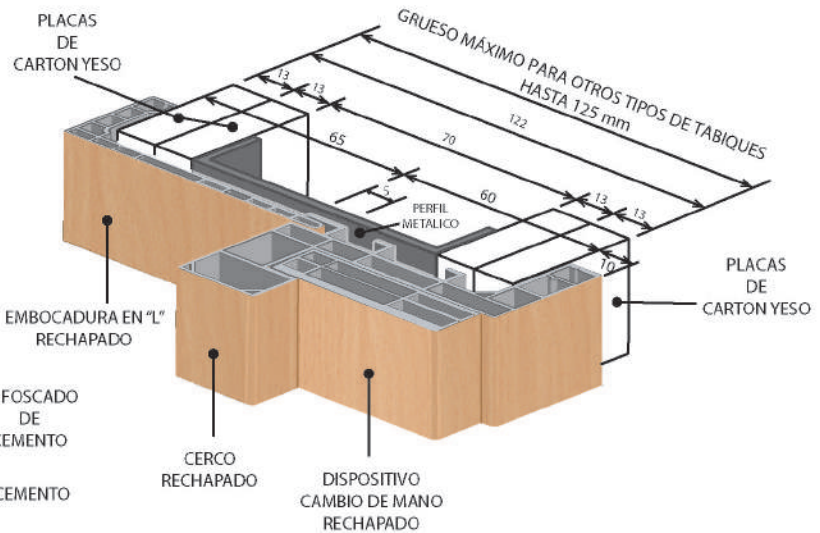

TIPO EXCLUSIVE-1E