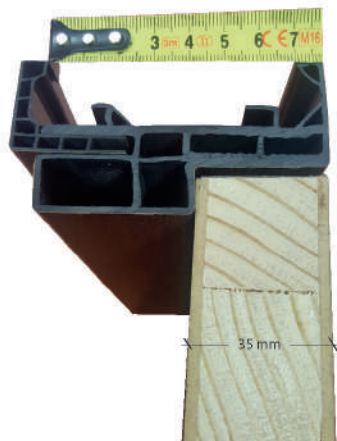

**TAPAJUNTAS**

**REMATE SUPERIOR DE TAPAJUNTAS**

**INCRUSTACIÓN REMATE SUPERIOR DE TAPAJUNTAS**

**REMATE FINAL DE TAPAJUNTAS**

**UNIÓN LARGUEROS Y CABECERO DE CERCO**

Cerco Embocadura Extensible de remate

**EMBOCADURA ADICIONAL**

**UNIÓN DE EMBOCADURAS**

**CERCO CON BURLETE**

**CERCO, TAPAJUNTAS, EMBOCADURA DE REMATE Y DOBLE EMBOCADURA ADICIONAL TABIQUE MÁXIMO 280mm.**

**RESISTENCIA A LA HUMEDAD**

**CERCO, HOJA, TAPAJUNTAS, EMBOCADURA DE REMATE Y EMBOCADURA ADICIONAL TABIQUE MÁXIMO 210mm.**

**VISTA FRONTAL DE TAPAJUNTAS, EMBOCADURAS, CERCO Y HOJA**

**COLOCACIÓN SOBRE TABIQUE DIRECTO CARTÓN YESO PLACA SIMPLE**

**COLACIÓN SOBRE TABIQUE DIRECTO CARTÓN YESO DOBLE PLACA**

**GRUESO TABIQUE MÍNIMO 70mm.**

**GRUESO TABIQUE MÁXIMO HASTA 135mm. CON O SIN PREMARCO**