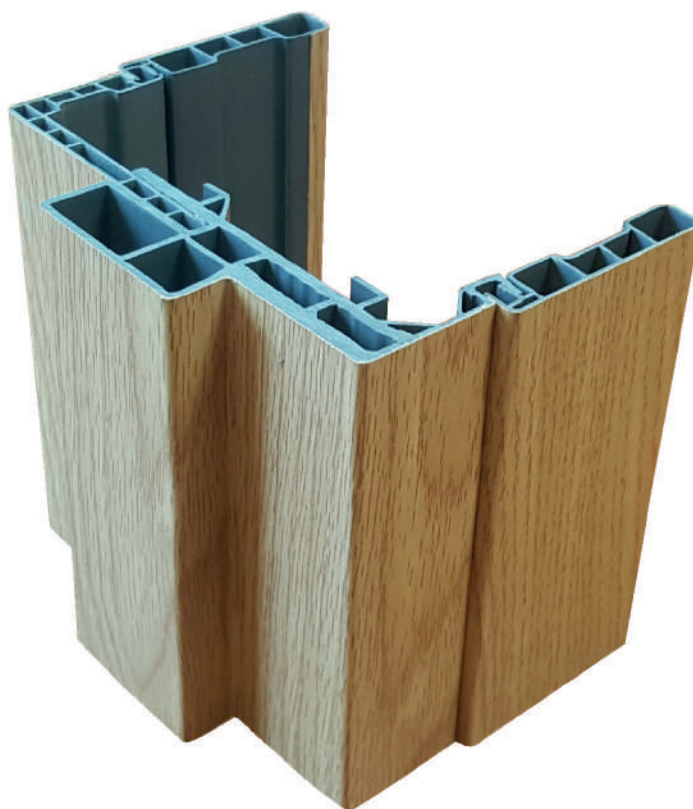

## MODELO HIGH QUALITY HIDROBLOCK

PUERTA CON CERCO, EMBOCADURA EXTENSIBLE,  
TAPAJUNTAS EN PVC BLANCO Y RECHAPADO EN VINILO

MODELOS DE UTILIDAD CONCEDIDOS POR LA OFICINA ESPAÑOLA  
DE PATENTES Y MARCAS, ORGANISMO AUTÓNOMO DEL MINISTERIO DE  
ENERGÍA, TURISMO Y AGENDA DIGITAL, CON LOS NÚMEROS  
Nº U 201431496 Y Nº U 201530911

### **CARACTERÍSTICAS TÉCNICAS DEL PVC**

- RESISTENCIA A LA HUMEDAD
  - RESISTENCIA AL IMPACTO
  - RESISTENCIA A LA TRACCIÓN
  - ESTABILIDAD DIMENSIONAL
  - GRAN DURABILIDAD
  - FACILIDAD PARA SU LIMPIEZA
- CLASIFICACIÓN CONTRA EL FUEGO M2
  - NO LO ATACAN LOS HONGOS NI LOS INSECTOS
  - FACILIDAD DE INSTALACIÓN Y MUY RÁPIDO MONTAJE
  - PARA GARANTIZAR LA ADHERENCIA DE LOS RECHAPADOS SE UTILIZAN COLAS ESPECIALES
  - SE PUEDE INSTALAR BURLETE PERIMETRAL EN EL CERCO PARA HOJA SOLAPADA DE 45mm. DE GRUESO

### **CARACTERÍSTICAS TÉCNICAS DE LA HOJA DE PUERTA**

- SU FABRICACIÓN SE REALIZA CON MADERA Y DERIVADOS DE LA MISMA, EL CANTO INFERIOR ESTÁ PROTEGIDO PARA EVITAR LA ABSORCIÓN DE HUMEDADES Y SU TERMINACIÓN SIEMPRE ES LA MISMA QUE LOS CERCOS, EMBOCADURAS Y TAPAJUNTAS.