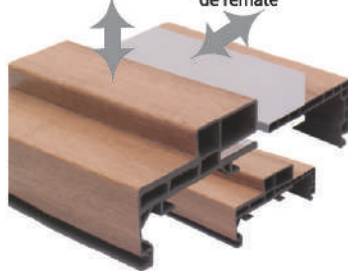

### **CARACTERÍSTICAS TÉCNICAS DE LA HOJA DE PUERTA**

- SU FABRICACIÓN SE REALIZA CON MADERA Y DERIVADOS DE LA MISMA, EL CANTO INFERIOR ESTÁ PROTEGIDO PARA EVITAR LA ABSORCIÓN DE HUMEDADES Y SU TERMINACIÓN SIEMPRE ES LA MISMA QUE LOS CERCOS, EMBOCADURAS Y TAPAJUNTAS.

**TAPAJUNTAS**

**REMATE SUPERIOR DE TAPAJUNTAS**

**INCRUSTACIÓN REMATE SUPERIOR DE TAPAJUNTAS**

**REMATE FINAL DE TAPAJUNTAS**

**UNIÓN LARGUEROS Y CABECERO DE CERCO**

Cerco Embocadura Extensible de remate

**EMBOCADURA ADICIONAL**

**UNIÓN DE EMBOCADURAS**

**CERCO CON BURLETE**

**CERCO, TAPAJUNTAS, EMBOCADURA DE REMATE Y DOBLE EMBOCADURA ADICIONAL TABIQUE MÁXIMO 280mm.**

**RESISTENCIA A LA HUMEDAD**

**CERCO, HOJA, TAPAJUNTAS, EMBOCADURA DE REMATE Y EMBOCADURA ADICIONAL TABIQUE MÁXIMO 210mm.**

**VISTA FRONTAL DE TAPAJUNTAS, EMBOCADURAS, CERCO Y HOJA**

**COLOCACIÓN SOBRE TABIQUE DIRECTO CARTÓN YESO PLACA SIMPLE**

**COLACIÓN SOBRE TABIQUE DIRECTO CARTÓN YESO DOBLE PLACA**

**GRUESO TABIQUE MÍNIMO 70mm.**