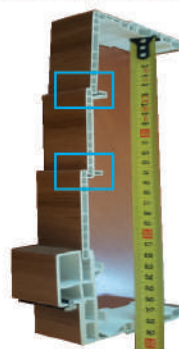

**ENCAJE DE PIEZAS**

**CERCO, HOJA, TAPAJUNTAS, EMBOCADURA DE REMATE Y EMBOCADURA ADICIONAL TABIQUE MÁXIMO 210mm.**

**VISTA FRONTAL DE TAPAJUNTAS, EMBOCADURAS, CERCO Y HOJA**

**TAPAJUNTAS, EMBOCADURA DE REMATE Y DOBLE EMBOCADURA ADICIONAL TABIQUE MÁXIMO 280mm.**

**UNIÓN DE EMBOCADURAS**

**COLOCACIÓN SOBRE TABIQUE DIRECTO CON TAPAJUNTAS**

**COLOCACIÓN SOBRE TABIQUE DIRECTO SIN TAPAJUNTAS**

**COLOCACIÓN SOBRE TABIQUE DIRECTO CARTÓN YESO PLACA SIMPLE EMBOCADURA DE REMATE SIN TAPAJUNTAS**