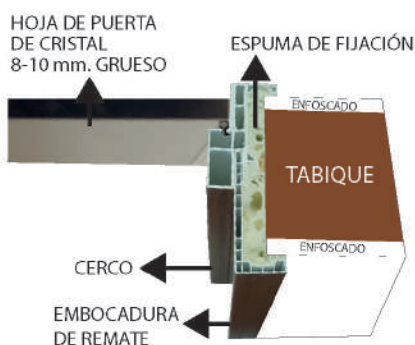

**EMBOCADURA  
ADICIONAL**

**EMBOCADURA  
DE REMATE**

**CERCO Y EMBOCADURA  
DE REMATE, LACADO BLANCO  
SIN TAPAJUNTAS**

**CERCO,  
EMBOCADURA DE REMATE  
Y TAPAJUNTAS EN ALUMINIO**

**RESISTENCIA  
A LA HUMEDAD**

**ENCAJE DE PIEZAS**

**CERCO, HOJA, TAPAJUNTAS, EMBOCADURA DE REMATE Y EMBOCADURA ADICIONAL TABIQUE MÁXIMO 210mm.**

**VISTA FRONTAL DE TAPAJUNTAS, EMBOCADURAS, CERCO Y HOJA**

**TAPAJUNTAS, EMBOCADURA DE REMATE Y DOBLE EMBOCADURA ADICIONAL TABIQUE MÁXIMO 280mm.**

**UNIÓN DE EMBOCADURAS**

**COLOCACIÓN SOBRE TABIQUE DIRECTO CON TAPAJUNTAS**

**COLOCACIÓN SOBRE TABIQUE DIRECTO SIN TAPAJUNTAS**

**COLOCACIÓN SOBRE TABIQUE DIRECTO CARTÓN YESO PLACA SIMPLE EMBOCADURA DE REMATE SIN TAPAJUNTAS**