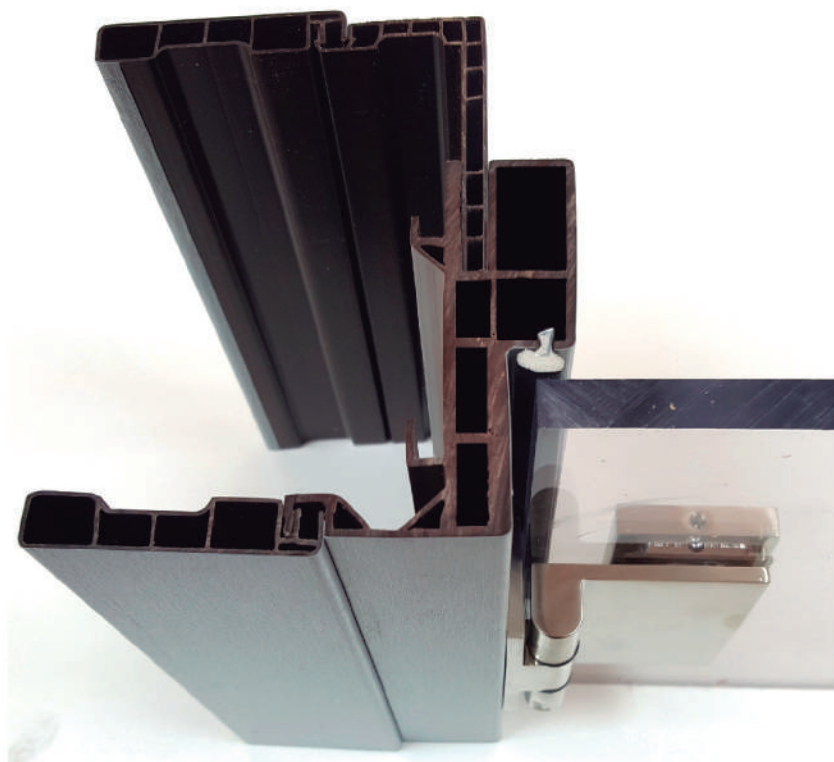

## **MODELO HIGH QUALITY GLASS**

**CERCO, EMBOCADURA EXTENSIBLE Y  
TAPAJUNTAS EN PVC PARA PUERTAS DE CRISTAL**

**MODELOS DE UTILIDAD CONCEDIDOS POR LA OFICINA ESPAÑOLA  
DE PATENTES Y MARCAS, ORGANISMO AUTÓNOMO DEL MINISTERIO DE  
ENERGÍA, TURISMO Y AGENDA DIGITAL, CON LOS NÚMEROS  
Nº U 201431496 Y Nº U 201530911**

**EMBOCADURA  
ADICIONAL**

**EMBOCADURA  
DE REMATE**

**CERCO Y EMBOCADURA  
DE REMATE, LACADO BLANCO  
SIN TAPAJUNTAS**

**CERCO,  
EMBOCADURA DE REMATE  
Y TAPAJUNTAS EN ALUMINIO**

**RESISTENCIA  
A LA HUMEDAD**