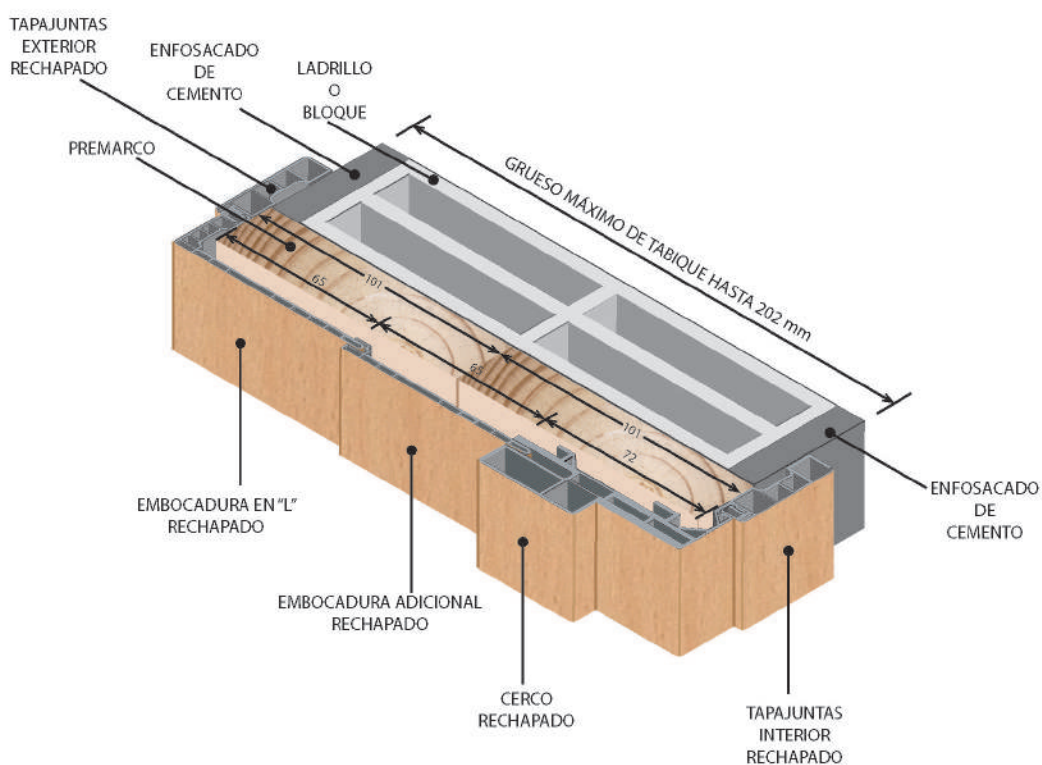

### TIPO HIGH QUALITY

### TIPO HIGH QUALITY-E

**DETALLE DE TABIQUES CON CERCO Y TAPAJUNTAS DE PVC**

**TIPO HIGH QUALITY CON UNA EMBOCADURA ADICIONAL**

NOTA: ESTA EMBOCADURA ADICIONAL  
ES COMPATIBLE CON TODOS LOS CERCOS DE PVC DE ESTE CATÁLOGO