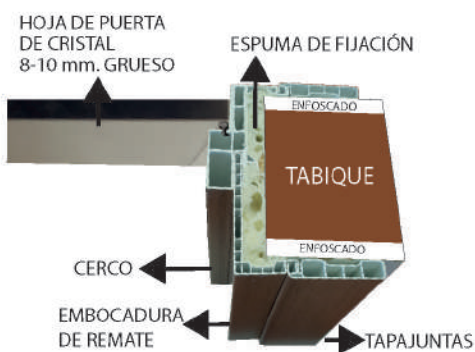

**EMBOCADURA  
ADICIONAL**

**EMBOCADURA  
DE REMATE**

**CERCO Y EMBOCADURA  
DE REMATE, LACADO BLANCO  
SIN TAPAJUNTAS**

**CERCO,  
EMBOCADURA DE REMATE  
Y TAPAJUNTAS EN ALUMINIO**

**RESISTENCIA  
A LA HUMEDAD**

**ENCAJE DE PIEZAS**

**CERCO, HOJA, TAPAJUNTAS, EMBOCADURA DE REMATE Y EMBOCADURA ADICIONAL TABIQUE MÁXIMO 210mm.**

**VISTA FRONTAL DE TAPAJUNTAS, EMBOCADURAS, CERCO Y HOJA**

**TAPAJUNTAS, EMBOCADURA DE REMATE Y DOBLE EMBOCADURA ADICIONAL TABIQUE MÁXIMO 280mm.**

**UNIÓN DE EMBOCADURAS**

**COLOCACIÓN SOBRE TABIQUE DIRECTO CON TAPAJUNTAS**

**COLOCACIÓN SOBRE TABIQUE DIRECTO SIN TAPAJUNTAS**

**COLOCACIÓN SOBRE TABIQUE DIRECTO CARTÓN YESO PLACA SIMPLE EMBOCADURA DE REMATE SIN TAPAJUNTAS**

- NO LO ATACAN LOS HONGOS NI LOS INSECTOS
- FACILIDAD DE INSTALACIÓN Y MUY RÁPIDO MONTAJE
- SE PUEDE RECHAPAR EN FINISH-FOIL, VINILO, PVC, MÚLTIPLES ACABADOS Y TAMBIÉN EN ALUMINIO Y ACERO INOXIDABLE.
- PARA GARANTIZAR SU ADHERENCIA SE UTILIZAN EXCLUSIVAMENTE COLAS ESPECIALES