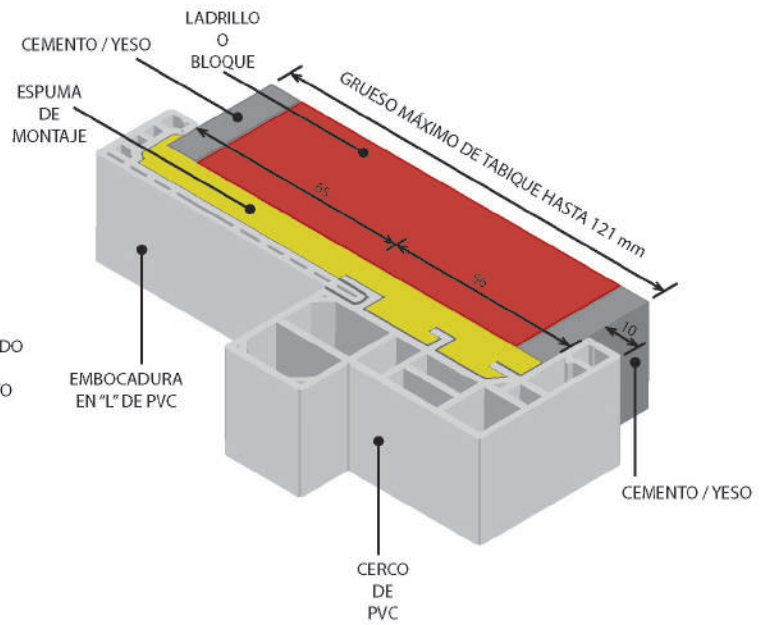

## HERRAJES

BISAGRA DE PUERTA PRACTICABLE VISTA POR EL EXTERIOR

BISAGRA DE PUERTA PRACTICABLE VISTA POR EL INTERIOR

BISAGRA DE PUERTA PRACTICABLE VISTA CON PUERTA ABIERTA

PICAPORTE CERRADURA PARA PUERTA PRACTICABLE

BISAGRA DE PUERTA PARA APERTURA HACIA DENTRO Y HACIA FUERA VISTA POR EL EXTERIOR

BISAGRA DE PUERTA PARA APERTURA HACIA DENTRO Y HACIA FUERA VISTA POR EL INTERIOR

TIRADOR PARA PUERTA QUE ABRE HACIA DENTRO Y HACIA FUERA

PC10

**DISEÑOS GRÁFICOS PARA  
HOTELERÍA, CENTROS COMERCIALES,  
OFICINAS, COLEGIOS, HOSPITALES,  
BAÑOS Y ASEOS.**

## DETALLE DE TABIQUES CON CERCO Y TAPAJUNTAS DE PVC

**TIPO ECO-1**

**TIPO ECO-1E**

**TIPO PREMIUM-1**

**TIPO PREMIUM -1E**